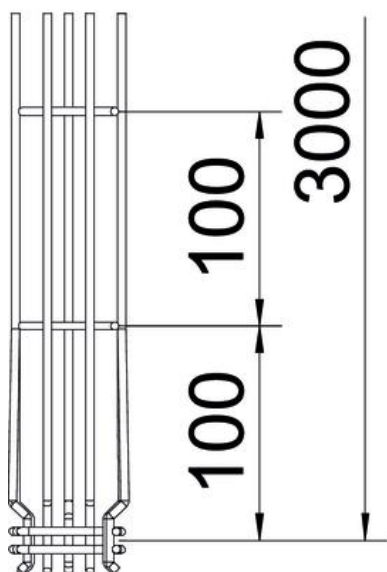

Tehnisko datu lapa

G sietveida rene Magic® 75 A2

Preces numurs: 6005553

G tipa sietveida rene no punktveidā sametinātām tērauda stieplēm ar dažādu malas augstumu un platumu.

Tieša montāža pie sienas un griestiem. Pēc pieprasījuma ir pieejama informācija par noslogojumu dažādiem instalāciju veidiem.

Magnētiskā ekranējuma efektivitāte 15 dB.

A2 Nerūsējošais tērauds 1.4301

2B neizolēts, apstrādāts

Pamatdati

Preces numurs	6005553
Apzīmējums 1	G Sietveida kabeļu rene Magic
Ražotājs	OBO
Izmērs	75x50x3000
Materiāls	Nerūsējošais tērauds 1.4301
Virsmas	neizolēts, apstrādāts
Virsmas standarts	
Mazākā VK vienība	3
Daudzuma mērvienība	Metrs
Svars	79,467 kg
Svara vienība	kg/100 m

Tehnisko datu lapa

G sietveida rene Magic® 75 A2

Preces numurs: 6005553

Izmēri

Garums	3 000 mm
Platums	50 mm
Platums	1,97 in
Augstums	75 mm
Augstums	2,95 in
Izmērs A	53 mm
Izmērs B	53 mm
Izmērs C	38 mm
Izmērs H	73 mm

Tehnisko datu lapa

G sietveida rene Magic® 75 A2

Preces numurs: 6005553

Tehniskie dati

Savienotāja izpildījums	iebūvēts savienotājs
Stiprinājuma veids, montāžas sistēma	Griesti Siena
Funkciju nodrošināšana	nē
Integrēta starpsiena	bez
Derīgais šķērsriezums	22 cm ²
Derīgais šķērsriezums	2200 mm ²
Profila forma	G forma
Nerūsējošs tērauds, kodināts	jā
Savienotāji bez skrūvēm	jā
Gara laiduma izpildījums	nē
Noslogošanas testa tips saskaņā ar IEC 61537	II tips
Kabeļu nesošās sistēmas savienotāju veids	Automātiskas fiksācijas stiprinājums