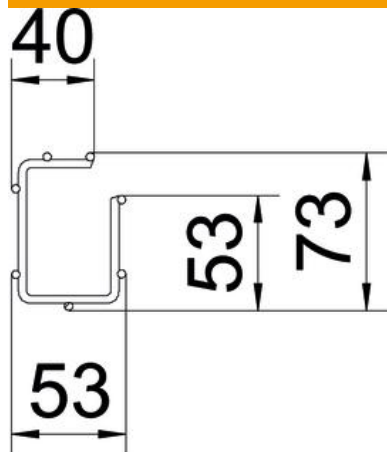

Tehnisko datu lapa

G sietveida rene Magic® 75 A2

Preces numurs: 6005553

G tipa sietveida rene no punktveidā sametinātām tērauda stieplēm ar dažādu malas augstumu un platumu.

Tieša montāža pie sienas un griestiem. Pēc pieprasījuma ir pieejama informācija par noslogojumu dažādiem instalāciju veidiem.

Magnētiskā ekranējuma efektivitāte 15 dB.

A2 Nerūsējošais tērauds 1.4301

2B neizolēts, apstrādāts

Pamatdati

Preces numurs	6005553
Apzīmējums 1	G Sietveida kabeļu rene Magic
Ražotājs	OBO
Izmērs	75x50x3000
Materiāls	Nerūsējošais tērauds 1.4301
Virsmas	neizolēts, apstrādāts
Virsmas standarts	
Mazākā VK vienība	3
Daudzuma mērvienība	Metrs
Svars	79,467 kg
Svara vienība	kg/100 m

Tehnisko datu lapa

G sietveida rene Magic® 75 A2

Preces numurs: 6005553

Izmēri

Garums	3 000 mm
Platums	50 mm
Platums	1,97 in
Augstums	75 mm
Augstums	2,95 in
Izmērs A	53 mm
Izmērs B	53 mm
Izmērs C	38 mm
Izmērs H	73 mm

Tehnisko datu lapa

G sietveida rene Magic® 75 A2

Preces numurs: 6005553

Tehniskie dati

Savienotāja izpildījums	iebūvēts savienotājs
Stiprinājuma veids, montāžas sistēma	Griesti Siena
Funkciju nodrošināšana	nē
Integrēta starpsiena	bez
Derīgais šķērsriezums	22 cm ²
Derīgais šķērsriezums	2200 mm ²
Profila forma	G forma
Nerūsējošs tērauds, kodināts	jā
Savienotāji bez skrūvēm	jā
Gara laiduma izpildījums	nē
Noslogošanas testa tips saskaņā ar IEC 61537	II tips
Kabeļu nesošās sistēmas savienotāju veids	Automātiskas fiksācijas stiprinājums