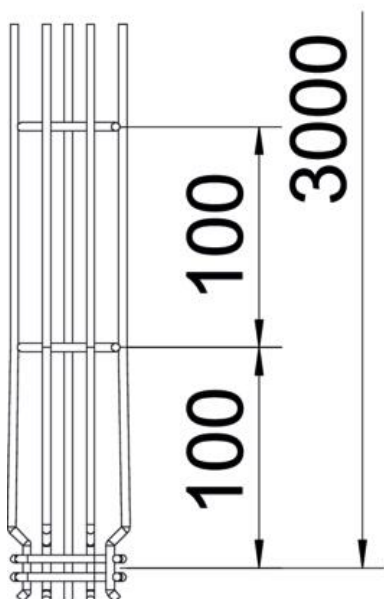

Tehnisko datu lapa

G sietveida rene Magic® 50 G

Preces numurs: 6005535

G tipa sietveida rene no punktveidā sametinātām tērauda stieplēm ar dažādu malas augstumu un platumu.

Iespējama tieša montāža pie sienas un griestiem. Pēc pieprasījuma ir pieejama informācija par noslogojumu dažādiem instalāciju veidiem.

Magnētiskā ekranējuma efektivitāte 15 dB.

St	Tērauds
G	galvaniski cinkota

Pamatdati

Preces numurs	6005535
Tips	G-GRM 50 50 G
Apzīmējums 1	G Sietveida kabeļu rene Magic
Ražotājs	OBO
Izmērs	50x50x3000
Materiāls	Tērauds
Virsmas	galvaniski cinkota
Virsmas standarts	EN ISO 19598 / EN ISO 4042
Mazākā VK vienība	3
Daudzuma mērvienība	Metrs
Svars	67,067 kg
Svara vienība	kg/100 m

Tehnisko datu lapa

G sietveida rene Magic® 50 G

Preces numurs: 6005535

Izmēri

Garums	3 000 mm
Platums	50 mm
Platums	1,97 in
Augstums	50 mm
Augstums	1,97 in
Izmērs A	38 mm
Izmērs B	55 mm
Izmērs C	33 mm
Izmērs H	55 mm

Tehnisko datu lapa

G sietveida rene Magic® 50 G

Preces numurs: 6005535

Tehniskie dati

Savienotāja izpildījums	iebūvēts savienotājs
Stiprinājuma veids, montāžas sistēma	Griesti Siena
Funkciju nodrošināšana	nē
Integrēta starpsiena	bez
Derīgais šķērsriezums	17 cm ²
Derīgais šķērsriezums	1700 mm ²
Profila forma	G forma
Nerūsējošs tērauds, kodināts	nē
Savienotāji bez skrūvēm	jā
Gara laiduma izpildījums	nē
Noslogošanas testa tips saskaņā ar IEC 61537	II tips
Kabeļu nesošās sistēmas savienotāju veids	Automātiskas fiksācijas stiprinājums