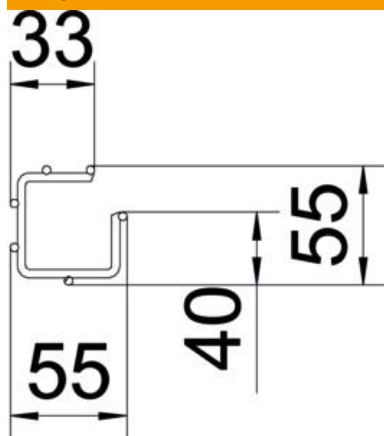

Tehnisko datu lapa

G sietveida rene Magic® 50 G

Preces numurs: 6005535

G tipa sietveida rene no punktveidā sametinātām tērauda stieplēm ar dažādu malas augstumu un platumu.

Iespējama tieša montāža pie sienas un griestiem. Pēc pieprasījuma ir pieejama informācija par noslogojumu dažādiem instalāciju veidiem.

Magnētiskā ekranējuma efektivitāte 15 dB.

St	Tērauds
G	galvaniski cinkota

Pamatdati

Preces numurs	6005535
Tips	G-GRM 50 50 G
Apzīmējums 1	G Sietveida kabeļu rene Magic
Ražotājs	OBO
Izmērs	50x50x3000
Materiāls	Tērauds
Virsmas	galvaniski cinkota
Virsmas standarts	EN ISO 19598 / EN ISO 4042
Mazākā VK vienība	3
Daudzuma mērvienība	Metrs
Svars	67,067 kg
Svara vienība	kg/100 m

Tehnisko datu lapa

G sietveida rene Magic® 50 G

Preces numurs: 6005535

Izmēri

Garums	3 000 mm
Platums	50 mm
Platums	1,97 in
Augstums	50 mm
Augstums	1,97 in
Izmērs A	38 mm
Izmērs B	55 mm
Izmērs C	33 mm
Izmērs H	55 mm

Tehnisko datu lapa

G sietveida rene Magic® 50 G

Preces numurs: 6005535

Tehniskie dati

Savienotāja izpildījums	iebūvēts savienotājs
Stiprinājuma veids, montāžas sistēma	Griesti Siena
Funkciju nodrošināšana	nē
Integrēta starpsiena	bez
Derīgais šķērsriezums	17 cm ²
Derīgais šķērsriezums	1700 mm ²
Profila forma	G forma
Nerūsējošs tērauds, kodināts	nē
Savienotāji bez skrūvēm	jā
Gara laiduma izpildījums	nē
Noslogošanas testa tips saskaņā ar IEC 61537	II tips
Kabeļu nesošās sistēmas savienotāju veids	Automātiskas fiksācijas stiprinājums