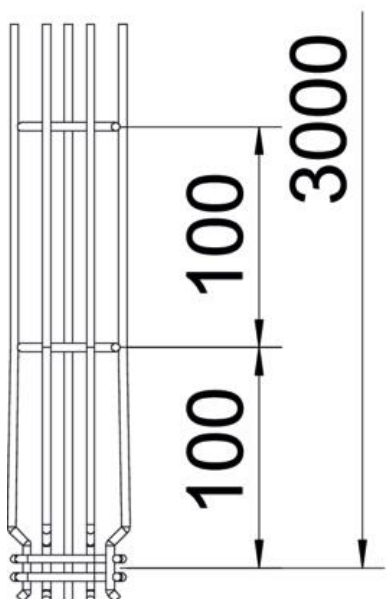

Tehnisko datu lapa

G sietveida rene Magic® 50 FT

Preces numurs: 6005520

G tipa sietveida rene no punktveidā sametinātām tērauda stieplēm ar dažādu malas augstumu un platumu.

Tieša montāža pie sienas un griestiem. Pēc pieprasījuma ir pieejama informācija par noslogojumu dažādiem instalāciju veidiem.

Magnētiskā ekranējuma efektivitāte 15 dB.

St Tērauds

FT karsti cinkots

Pamatdati

Preces numurs	6005520
Tips	G-GRM 50 50 FT
Apzīmējums 1	G Sietveida kabeļu rene Magic
Ražotājs	OBO
Izmērs	50x50x3000
Materiāls	Tērauds
Virsmas	karsti cinkots
Virsmas standarts	DIN EN ISO 1461
Mazākā VK vienība	3
Daudzuma mērvienība	Metrs
Svars	68,567 kg
Svara vienība	kg/100 m

Tehnisko datu lapa

G sietveida rene Magic® 50 FT

Preces numurs: 6005520

Izmēri

Garums	3 000 mm
Platums	50 mm
Platums	1,97 in
Augstums	50 mm
Augstums	1,97 in
Izmērs A	38 mm
Izmērs B	55 mm
Izmērs C	33 mm
Izmērs H	55 mm

Tehnisko datu lapa

G sietveida rene Magic® 50 FT

Preces numurs: 6005520

Tehniskie dati

Savienotāja izpildījums	iebūvēts savienotājs
Stiprinājuma veids, montāžas sistēma	Griesti Siena
Funkciju nodrošināšana	nē
Integrēta starpsiena	bez
Derīgais šķērsriezums	17 cm ²
Derīgais šķērsriezums	1700 mm ²
Profila forma	G forma
Nerūsējošs tērauds, kodināts	nē
Savienotāji bez skrūvēm	jā
Gara laiduma izpildījums	nē
Noslogošanas testa tips saskaņā ar IEC 61537	II tips
Kabeļu nesošās sistēmas savienotāju veids	Automātiskas fiksācijas stiprinājums