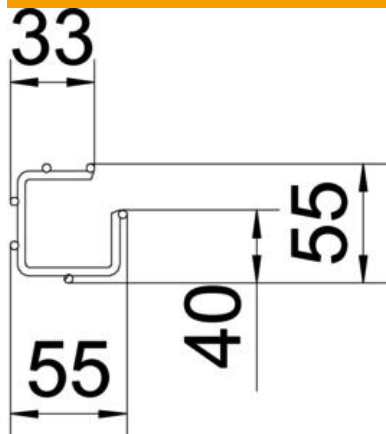

Tehnisko datu lapa

G sietveida rene Magic® 50 FT

Preces numurs: 6005520

G tipa sietveida rene no punktveidā sametinātām tērauda stieplēm ar dažādu malas augstumu un platumu.

Tieša montāža pie sienas un griestiem. Pēc pieprasījuma ir pieejama informācija par noslogojumu dažādiem instalāciju veidiem.

Magnētiskā ekranējuma efektivitāte 15 dB.

St Tērauds

FT karsti cinkots

Pamatdati

Preces numurs	6005520
Tips	G-GRM 50 50 FT
Apzīmējums 1	G Sietveida kabeļu rene Magic
Ražotājs	OBO
Izmērs	50x50x3000
Materiāls	Tērauds
Virsmas	karsti cinkots
Virsmas standarts	DIN EN ISO 1461
Mazākā VK vienība	3
Daudzuma mērvienība	Metrs
Svars	68,567 kg
Svara vienība	kg/100 m

Tehnisko datu lapa

G sietveida rene Magic® 50 FT

Preces numurs: 6005520

Izmēri

Garums	3 000 mm
Platums	50 mm
Platums	1,97 in
Augstums	50 mm
Augstums	1,97 in
Izmērs A	38 mm
Izmērs B	55 mm
Izmērs C	33 mm
Izmērs H	55 mm

Tehnisko datu lapa

G sietveida rene Magic® 50 FT

Preces numurs: 6005520

Tehniskie dati

Savienotāja izpildījums	iebūvēts savienotājs
Stiprinājuma veids, montāžas sistēma	Griesti Siena
Funkciju nodrošināšana	nē
Integrēta starpsiena	bez
Derīgais šķērsriezums	17 cm ²
Derīgais šķērsriezums	1700 mm ²
Profila forma	G forma
Nerūsējošs tērauds, kodināts	nē
Savienotāji bez skrūvēm	jā
Gara laiduma izpildījums	nē
Noslogošanas testa tips saskaņā ar IEC 61537	II tips
Kabeļu nesošās sistēmas savienotāju veids	Automātiskas fiksācijas stiprinājums