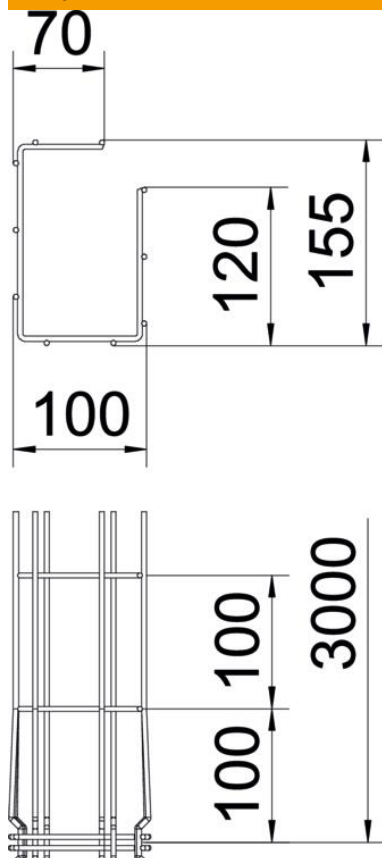

Tehnisko datu lapa

G sietveida rene Magic® 150 G

Preces numurs: 6005544

G tipa sietveida rene no punktveidā sametinātām tērauda stieplēm ar dažādu malas augstumu un platumu.

Tieša montāža pie sienas un griestiem. Pēc pieprasījuma ir pieejama informācija par noslogojumu dažādiem instalāciju veidiem.

Magnētiskā ekranējuma efektivitāte 15 dB.

St Tērauds

G galvaniski cinkota

Pamatdati

Preces numurs	6005544
Tips	G-GRM 150 100 G
Apzīmējums 1	G Sietveida kabeļu rene Magic
Ražotājs	OBO
Izmērs	150x100x3000
Materiāls	Tērauds
Virsmas	galvaniski cinkota
Virsmas standarts	EN ISO 19598 / EN ISO 4042
Mazākā VK vienība	3
Daudzuma mērvienība	Metrs
Svars	127,333 kg
Svara vienība	kg/100 m

Tehnisko datu lapa

G sietveida rene Magic® 150 G

Preces numurs: 6005544

Izmēri

Garums	3 000 mm
Platums	100 mm
Platums	3,94 in
Augstums	150 mm
Augstums	5,91 in
Izmērs A	120 mm
Izmērs B	100 mm
Izmērs C	68 mm
Izmērs H	155 mm

Tehniskie dati

Savienotāja izpildījums	iebūvēts savienotājs
Stiprinājuma veids, montāžas sistēma	Griesti Siena
Funkciju nodrošināšana	jā
Integrēta starpsiena	bez
Derīgais šķērsriezums	107 cm ²
Derīgais šķērsriezums	10700 mm ²
Profila forma	G forma
Nerūsējošs tērauds, kodināts	nē
Savienotāji bez skrūvēm	jā
Gara laiduma izpildījums	nē
Noslogošanas testa tips saskaņā ar IEC 61537	II tips
Kabeļu nesošās sistēmas savienotāju veids	Automātiskas fiksācijas stiprinājums