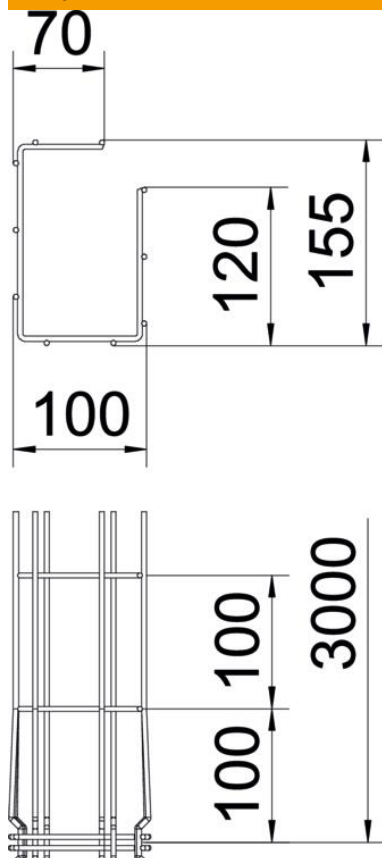

Tehnisko datu lapa

G sietveida rene Magic® 150 FT

Preces numurs: 6005529

G tipa sietveida rene no punktveidā sametinātām tērauda stieplēm ar dažādu malas augstumu un platumu.

Tieša montāža pie sienas un griestiem. Pēc pieprasījuma ir pieejama informācija par noslogojumu dažādiem instalāciju veidiem.

Magnētiskā ekranējuma efektivitāte 15 dB.

St Tērauds

FT karsti cinkots

Pamatdati

Preces numurs	6005529
Tips	G-GRM 150 100 FT
Apzīmējums 1	G Sietveida kabeļu rene Magic
Ražotājs	OBO
Izmērs	150x100x3000
Materiāls	Tērauds
Virsmas	karsti cinkots
Virsmas standarts	DIN EN ISO 1461
Mazākā VK vienība	3
Daudzuma mērvienība	Metrs
Svars	134,033 kg
Svara vienība	kg/100 m

Tehnisko datu lapa

G sietveida rene Magic® 150 FT

Preces numurs: 6005529

Izmēri

Garums	3 000 mm
Platums	100 mm
Platums	3,94 in
Augstums	150 mm
Augstums	5,91 in
Izmērs A	120 mm
Izmērs B	100 mm
Izmērs C	68 mm
Izmērs H	155 mm

Tehniskie dati

Savienotāja izpildījums	iebūvēts savienotājs
Stiprinājuma veids, montāžas sistēma	Griesti Siena
Funkciju nodrošināšana	jā
Integrēta starpsiena	bez
Derīgais šķērsriezums	107 cm ²
Derīgais šķērsriezums	10700 mm ²
Profila forma	G forma
Nerūsējošs tērauds, kodināts	nē
Savienotāji bez skrūvēm	jā
Gara laiduma izpildījums	nē
Noslogošanas testa tips saskaņā ar IEC 61537	II tips
Kabeļu nesošās sistēmas savienotāju veids	Automātiskas fiksācijas stiprinājums