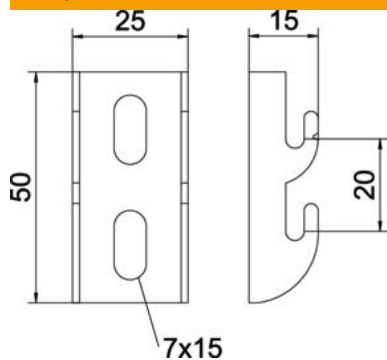

Tehnisko datu lapa

Enkursliede G tipa sietveida renei FS

Preces numurs: 6005605

Enkursliede G tipa sietveida reņu stiprināšanai pie sienas

St Tērauds

FS cinkots

Pamatdati

Preces numurs	6005605
Tips	G-GRM-R50 FS
Apzīmējums 1	Stiprinājums
Apzīmējums 2	priekš G sietveida renes
Ražotājs	OBO
Izmērs	50x25x15
Materiāls	Tērauds
Virsmas standarts	DIN EN 10346
Mazākā VK vienība	25
Daudzuma mērvienība	Gabals
Svars	2,3 kg
Svara vienība	kg/100 gab.

Tehnisko datu lapa

Enkursliede G tipa sietveida renei FS

Preces numurs: 6005605

Izmēri

Garums	50 mm
Platums	25 mm
Platums	0,98 in
Augstums	15 mm

Tehniskie dati

Piemērots profila formām	U forma
Profila forma	U forma
Nerūsējošs tērauds, kodināts	nē