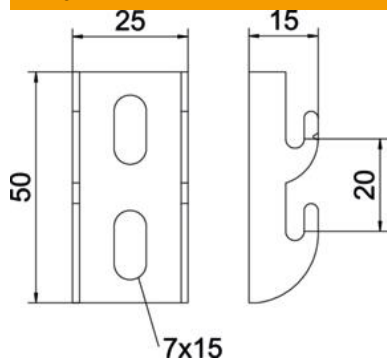

Tehnisko datu lapa

Enkursliede G tipa sietveida renei A2

Preces numurs: 6005635

Enkursliede G tipa sietveida reņu stiprināšanai pie sienas

A2 Nerūsējošais tērauds 1.4301

2B neizolēts, apstrādāts

Pamatdati

Preces numurs	6005635
Tips	G-GRM-R50 A2
Apzīmējums 1	Stiprinājums
Apzīmējums 2	priekš G sietveida renes
Ražotājs	OBO
Izmērs	50x25x15
Materiāls	Nerūsējošais tērauds 1.4301
Virsmas	neizolēts, apstrādāts
Virsmas standarts	
Mazākā VK vienība	25
Daudzuma mērvienība	Gabals
Svars	2,3 kg
Svara vienība	kg/100 gab.

Tehnisko datu lapa

Enkursliede G tipa sietveida renei A2

Preces numurs: 6005635

Izmēri

Garums	50 mm
Platums	25 mm
Platums	0,98 in
Augstums	0 mm
Augstums	0 in

Tehniskie dati

Piemērots profila formām	U forma
Profila forma	U forma
Nerūsējošs tērauds, kodināts	nē