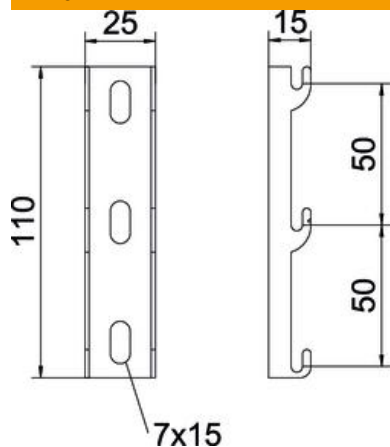

### Pamatdati

Preces numurs	6005615
Tips	G-GRM-R150 FS
Apzīmējums 1	Stiprinājums
Apzīmējums 2	priekš G sietveida renes
Ražotājs	OBO
Izmērs	110x25x15
Materiāls	Tērauds
Virsmas standarts	DIN EN 10346
Mazākā VK vienība	25
Daudzuma mērvienība	Gabals
Svars	4,8 kg
Svara vienība	kg/100 gab.

## Izmēri

Garums	110 mm
Platums	25 mm
Platums	0,98 in
Augstums	15 mm

## Tehniskie dati

Piemērots profila formām	U forma
Profila forma	U forma
Nerūsējošs tērauds, kodināts	nē