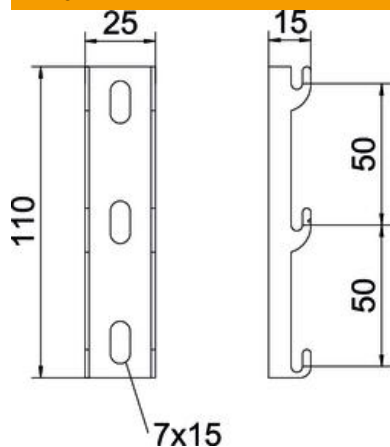

Tehnisko datu lapa

Enkursliede G tipa sietveida renei A2

Preces numurs: 6005645

Enkursliede G tipa sietveida reņu stiprināšanai pie sienas

A2 Nerūsējošais tērauds 1.4301

2B neizolēts, apstrādāts

Pamatdati

Preces numurs	6005645
Tips	G-GRM-R150 A2
Apzīmējums 1	Stiprinājums
Apzīmējums 2	priekš G sietveida renes
Ražotājs	OBO
Izmērs	110x25x15
Materiāls	Nerūsējošais tērauds 1.4301
Virsmas	neizolēts, apstrādāts
Virsmas standarts	
Mazākā VK vienība	25
Daudzuma mērvienība	Gabals
Svars	4,8 kg
Svara vienība	kg/100 gab.

Tehnisko datu lapa

Enkursliede G tipa sietveida renei A2

Preces numurs: 6005645

Izmēri

Garums	110 mm
Platums	25 mm
Platums	0,98 in
Augstums	0 mm
Augstums	0 in

Tehniskie dati

Piemērots profila formām	U forma
Profila forma	U forma
Nerūsējošs tērauds, kodināts	nē