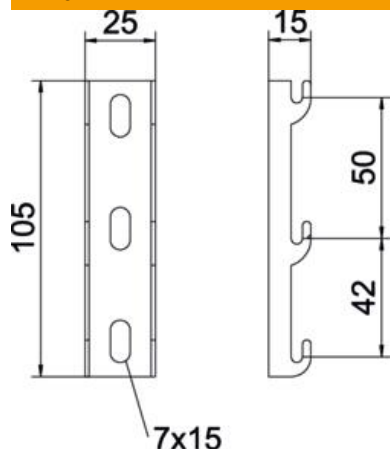

### Pamatdati

Preces numurs	6005642
Tips	G-GRM-R125 A2
Apzīmējums 1	Stiprinājums
Apzīmējums 2	priekš G sietveida renes
Ražotājs	OBO
Izmērs	105x25x15
Materiāls	Nerūsējošais tērauds 1.4301
Virsmas	neizolēts, apstrādāts
Virsmas standarts	
Mazākā VK vienība	25
Daudzuma mērvienība	Gabals
Svars	4,6 kg
Svara vienība	kg/100 gab.

# Tehnisko datu lapa

Enkursliede G tipa sietveida renei A2

Preces numurs: 6005642

## Izmēri

Garums	105 mm
Platums	25 mm
Platums	0,98 in
Augstums	0 mm
Augstums	0 in

## Tehniskie dati

Piemērots profila formām	U forma
Profila forma	U forma
Nerūsējošs tērauds, kodināts	nē