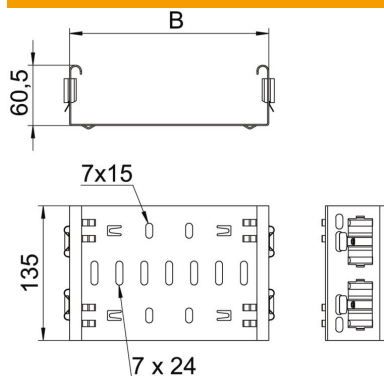

## Fasondetaļu savienotājs Magic DD

Preces numurs: 6065720

Fasondetaļu savienotājs Magic tiešai Magic fasondetaļu ar malu augstumu 60 mm savienošanai bez skrūvēm.

Fasondetaļu savienotājam ir četras skavas, un vienaspusējā komplektācijā tikai ar divām skavām to var izmantot tiešai savienošanai ar nogrieztu kabeļu reni. Lai savienotu nogrieztu kabeļu reni ar fasondetaļu, vēl ir vajadzīgs gareno savienotāju komplekts Magic.

### Pamatdati

Preces numurs	6065720
Tips	FVM 650 DD
Apzīmējums 1	Taisns savienojums
Apzīmējums 2	ar ātro savienojumu
Ražotājs	OBO
Izmērs	60x500
Materiāls	Tērauds
Virsmas	nepārtraukti cinkots cinks/alumīnijs, Double Dip
Virsmas standarts	DIN EN 10346
Mazākā VK vienība	1
Daudzuma mērvienība	Gabals
Svars	82 kg
Svara vienība	kg/100 gab.

### Izmēri

Garums	135 mm
Platums	500 mm
Augstums	60 mm
Augstums	2 in
Loksnes biezums	1,25 mm
Izmērs B	500 mm