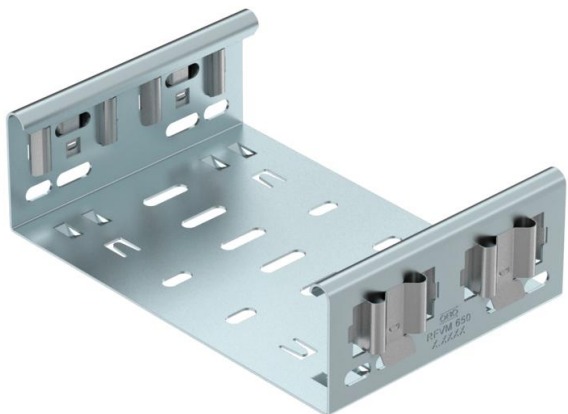

## Fasondetaļu savienotājs Magic DD

Preces numurs: 6065720

Fasondetaļu savienotājs Magic tiešai Magic fasondetaļu ar malu augstumu 60 mm savienošanai bez skrūvēm.

Fasondetaļu savienotājam ir četras skavas, un vienaspusējā komplektācijā tikai ar divām skavām to var izmantot tiešai savienošanai ar nogrieztu kabeļu reni. Lai savienotu nogrieztu kabeļu reni ar fasondetaļu, vēl ir vajadzīgs gareno savienotāju komplekts Magic.

Fasondetaļu savienotājs ir saderīgs ar kabeļu reņu tipiem MKSM, MKSMU, SKSM un SKSMU.

**St** Tērauds

**DD** nepārtraukti cinkots cinks/alumīnijs, Double Dip

### Pamatdati

Preces numurs	6065720
Tips	FVM 650 DD
Apzīmējums 1	Taisns savienojums
Apzīmējums 2	ar ātro savienojumu
Ražotājs	OBO
Izmērs	60x500
Materiāls	Tērauds
Virsmas	nepārtraukti cinkots cinks/alumīnijs, Double Dip
Virsmas standarts	DIN EN 10346
Mazākā VK vienība	1
Daudzuma mērvienība	Gabals
Svars	82 kg
Svara vienība	kg/100 gab.