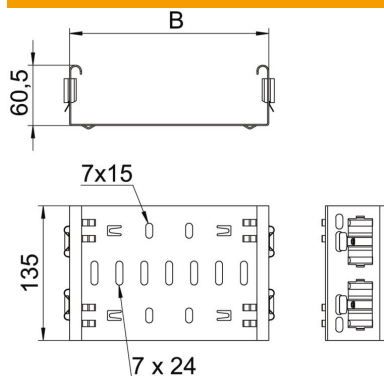

Fasondetaļu savienotājs Magic tiešai Magic fasondetaļu ar malu augstumu 60 mm savienošanai bez skrūvēm.

Fasondetaļu savienotājam ir četras skavas, un vienaspusējā komplektācijā tikai ar divām skavām to var izmantot tiešai savienošanai ar nogrieztu kabeļu reni. Lai savienotu nogrieztu kabeļu reni ar fasondetaļu, vēl ir vajadzīgs gareno savienotāju komplekts Magic.

Fasondetaļu savienotājs ir saderīgs ar kabeļu reņu tipiem MKSM, MKSMU, SKSM un SKSMU.

St

Tērauds

DD

nepārtraukti cinkots cinks/alumīnijs, Double Dip

Pamatdati

Preces numurs	6065716
Tips	FVM 630 DD
Apzīmējums 1	Taisns savienojums
Apzīmējums 2	ar ātro savienojumu
Ražotājs	OBO
Izmērs	60x300
Materiāls	Tērauds
Virsmas	nepārtraukti cinkots cinks/alumīnijs, Double Dip
Virsmas standarts	DIN EN 10346
Mazākā VK vienība	1
Daudzuma mērvienība	Gabals
Svars	57 kg
Svara vienība	kg/100 gab.

Tehnisko datu lapa

Fasondetaļu savienotājs Magic DD

Preces numurs: 6065716

Izmēri

Garums	135 mm
Platums	300 mm
Platums	12 in
Augstums	60 mm
Augstums	2 in
Loksnes biezums	1,25 mm
Izmērs B	300 mm

Tehniskie dati

Izpildījums	Garens savienotājs
Funkciju nodrošināšana	nē
Piemērots režģveida renei	nē
Piemērots kabeļu trepēm	nē
Piemērots kabeļu renei	jā
Piemērots kabeļu nesošās sistēmas augstumam	60 mm
Līkumu savienotājs, horizontāls	nē
Līkumu savienotājs, vertikāls	nē
Nerūsējošs tērauds, kodināts	nē
Savienojuma veids	savienotājs bez skrūvēm
Gara laiduma izpildījums	nē