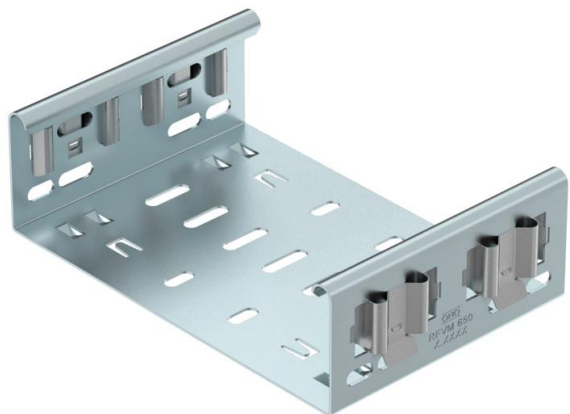

Tehnisko datu lapa

Fasondetaļu savienotājs Magic DD

Preces numurs: 6065714

Fasondetaļu savienotājs Magic tiešai Magic fasondetaļu ar malu augstumu 60 mm savienošanai bez skrūvēm.

Fasondetaļu savienotājam ir četras skavas, un vienaspusējā komplektācijā tikai ar divām skavām to var izmantot tiešai savienošanai ar nogrieztu kabeļu reni. Lai savienotu nogrieztu kabeļu reni ar fasondetaļu, vēl ir vajadzīgs gareno savienotāju komplekts Magic.

Fasondetaļu savienotājs ir saderīgs ar kabeļu reņu tipiem MKSM, MKSMU, SKSM un SKSMU.

St Tērauds

DD nepārtraukti cinkots cinks/alumīnijs, Double Dip

Pamatdati

Preces numurs	6065714
Tips	FVM 620 DD
Apzīmējums 1	Taisns savienojums
Apzīmējums 2	ar ātro savienojumu
Ražotājs	OBO
Izmērs	60x200
Materiāls	Tērauds
Virsmas	nepārtraukti cinkots cinks/alumīnijs, Double Dip
Virsmas standarts	DIN EN 10346
Mazākā VK vienība	1
Daudzuma mērvienība	Gabals
Svars	44 kg
Svara vienība	kg/100 gab.

Tehnisko datu lapa

Fasondetaļu savienotājs Magic DD

Preces numurs: 6065714

Izmēri

Garums	135 mm
Platums	200 mm
Platums	8 in
Augstums	60 mm
Augstums	2 in
Loksnes biezums	1,25 mm
Izmērs B	200 mm

Tehniskie dati

Izpildījums	Garens savienotājs
Funkciju nodrošināšana	nē
Piemērots režģveida renei	nē
Piemērots kabeļu trepēm	nē
Piemērots kabeļu renei	jā
Piemērots kabeļu nesošās sistēmas augstumam	60 mm
Līkumu savienotājs, horizontāls	nē
Līkumu savienotājs, vertikāls	nē
Nerūsējošs tērauds, kodināts	nē
Savienojuma veids	savienotājs bez skrūvēm
Gara laiduma izpildījums	nē