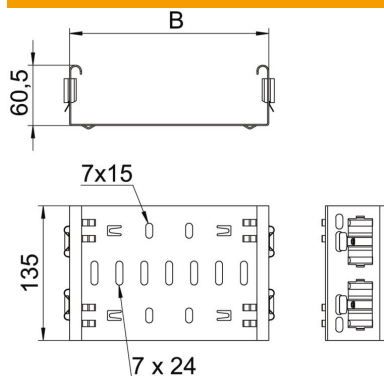

Tehnisko datu lapa

Fasondetaļu savienotājs Magic DD

Preces numurs: 6065714

Fasondetaļu savienotājs Magic tiešai Magic fasondetaļu ar malu augstumu 60 mm savienošanai bez skrūvēm.

Fasondetaļu savienotājam ir četras skavas, un vienaspusējā komplektācijā tikai ar divām skavām to var izmantot tiešai savienošanai ar nogrieztu kabeļu reni. Lai savienotu nogrieztu kabeļu reni ar fasondetaļu, vēl ir vajadzīgs gareno savienotāju komplekts Magic.

Fasondetaļu savienotājs ir saderīgs ar kabeļu reņu tipiem MKSM, MKSMU, SKSM un SKSMU.

St Tērauds

DD nepārtraukti cinkots cinks/alumīnijs, Double Dip

Pamatdati

Preces numurs	6065714
Tips	FVM 620 DD
Apzīmējums 1	Taisns savienojums
Apzīmējums 2	ar ātro savienojumu
Ražotājs	OBO
Izmērs	60x200
Materiāls	Tērauds
Virsmas	nepārtraukti cinkots cinks/alumīnijs, Double Dip
Virsmas standarts	DIN EN 10346
Mazākā VK vienība	1
Daudzuma mērvienība	Gabals
Svars	44 kg
Svara vienība	kg/100 gab.

Tehnisko datu lapa

Fasondetaļu savienotājs Magic DD

Preces numurs: 6065714

Izmēri

Garums	135 mm
Platums	200 mm
Platums	8 in
Augstums	60 mm
Augstums	2 in
Loksnes biezums	1,25 mm
Izmērs B	200 mm

Tehniskie dati

Izpildījums	Garens savienotājs
Funkciju nodrošināšana	nē
Piemērots režģveida renei	nē
Piemērots kabeļu trepēm	nē
Piemērots kabeļu renei	jā
Piemērots kabeļu nesošās sistēmas augstumam	60 mm
Līkumu savienotājs, horizontāls	nē
Līkumu savienotājs, vertikāls	nē
Nerūsējošs tērauds, kodināts	nē
Savienojuma veids	savienotājs bez skrūvēm
Gara laiduma izpildījums	nē