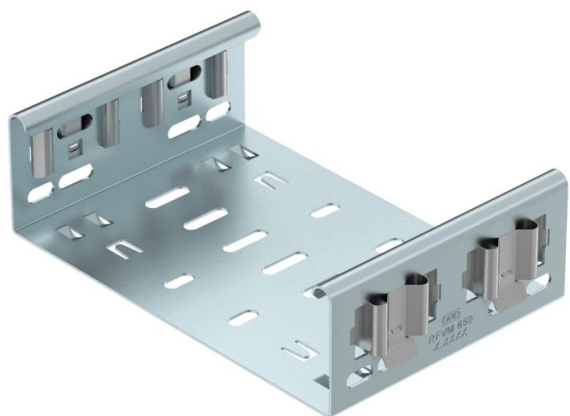

## Fasondetaļu savienotājs Magic DD

Preces numurs: 6065712

Fasondetaļu savienotājs Magic tiešai Magic fasondetaļu ar malu augstumu 60 mm savienošanai bez skrūvēm.

Fasondetaļu savienotājam ir četras skavas, un vienaspusējā komplektācijā tikai ar divām skavām to var izmantot tiešai savienošanai ar nogrieztu kabeļu reni. Lai savienotu nogrieztu kabeļu reni ar fasondetaļu, vēl ir vajadzīgs gareno savienotāju komplekts Magic.

Fasondetaļu savienotājs ir saderīgs ar kabeļu reņu tipiem MKSM, MKSMU, SKSM un SKSMU.

**St** Tērauds

**DD** nepārtraukti cinkots cinks/alumīnijs, Double Dip

### Pamatdati

Preces numurs	6065712
Tips	FVM 615 DD
Apzīmējums 1	Taisns savienojums
Apzīmējums 2	ar ātro savienojumu
Ražotājs	OBO
Izmērs	60x150
Materiāls	Tērauds
Virsmas	nepārtraukti cinkots cinks/alumīnijs, Double Dip
Virsmas standarts	DIN EN 10346
Mazākā VK vienība	1
Daudzuma mērvienība	Gabals
Svars	37,9 kg
Svara vienība	kg/100 gab.