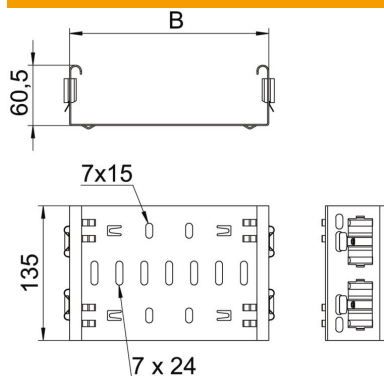

## Fasondetaļu savienotājs Magic DD

Preces numurs: 6065712

Fasondetaļu savienotājs Magic tiešai Magic fasondetaļu ar malu augstumu 60 mm savienošanai bez skrūvēm.

Fasondetaļu savienotājam ir četras skavas, un vienaspusējā komplektācijā tikai ar divām skavām to var izmantot tiešai savienošanai ar nogrieztu kabeļu reni. Lai savienotu nogrieztu kabeļu reni ar fasondetaļu, vēl ir vajadzīgs gareno savienotāju komplekts Magic.

### Pamatdati

Preces numurs	6065712
Tips	FVM 615 DD
Apzīmējums 1	Taisns savienojums
Apzīmējums 2	ar ātro savienojumu
Ražotājs	OBO
Izmērs	60x150
Materiāls	Tērauds
Virsmas	nepārtraukti cinkots cinks/alumīnijs, Double Dip
Virsmas standarts	DIN EN 10346
Mazākā VK vienība	1
Daudzuma mērvienība	Gabals
Svars	37,9 kg
Svara vienība	kg/100 gab.

### Izmēri

Garums	135 mm
Platums	150 mm
Platums	6 in
Augstums	60 mm
Augstums	2 in
Loksnes biezums	1,25 mm
Izmērs B	150 mm