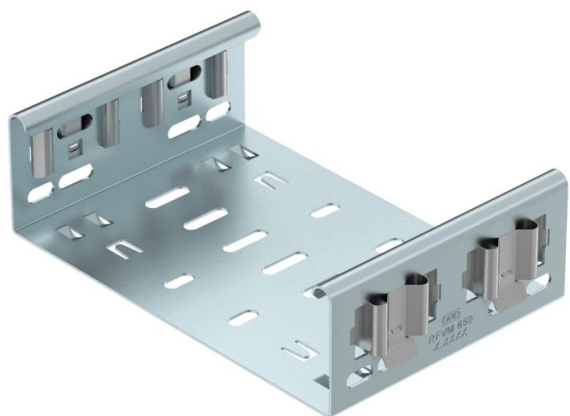

Tehnisko datu lapa

Fasondetaļu savienotājs Magic DD

Preces numurs: 6065710

Fasondetaļu savienotājs Magic tiešai Magic fasondetaļu ar malu augstumu 60 mm savienošanai bez skrūvēm.

Fasondetaļu savienotājam ir četras skavas, un vienaspusējā komplektācijā tikai ar divām skavām to var izmantot tiešai savienošanai ar nogrieztu kabeļu reni. Lai savienotu nogrieztu kabeļu reni ar fasondetaļu, vēl ir vajadzīgs gareno savienotāju komplekts Magic.

Fasondetaļu savienotājs ir saderīgs ar kabeļu reņu tipiem MKSM, MKSMU, SKSM un SKSMU.

St Tērauds

DD nepārtraukti cinkots cinks/alumīnijs, Double Dip

Pamatdati

Preces numurs	6065710
Tips	FVM 610 DD
Apzīmējums 1	Taisns savienojums
Apzīmējums 2	ar ātro savienojumu
Ražotājs	OBO
Izmērs	60x100
Materiāls	Tērauds
Virsmas	nepārtraukti cinkots cinks/alumīnijs, Double Dip
Virsmas standarts	DIN EN 10346
Mazākā VK vienība	1
Daudzuma mērvienība	Gabals
Svars	31,9 kg
Svara vienība	kg/100 gab.

Tehnisko datu lapa

Fasondetaļu savienotājs Magic DD

Preces numurs: 6065710

Izmēri

Garums	135 mm
Platums	100 mm
Platums	4 in
Augstums	60 mm
Augstums	2 in
Loksnes biezums	1,25 mm
Izmērs B	100 mm

Tehniskie dati

Izpildījums	Garens savienotājs
Funkciju nodrošināšana	nē
Piemērots režģveida renei	nē
Piemērots kabeļu trepēm	nē
Piemērots kabeļu renei	jā
Piemērots kabeļu nesošās sistēmas augstumam	60 mm
Līkumu savienotājs, horizontāls	nē
Līkumu savienotājs, vertikāls	nē
Nerūsējošs tērauds, kodināts	nē
Savienojuma veids	savienotājs bez skrūvēm
Gara laiduma izpildījums	nē