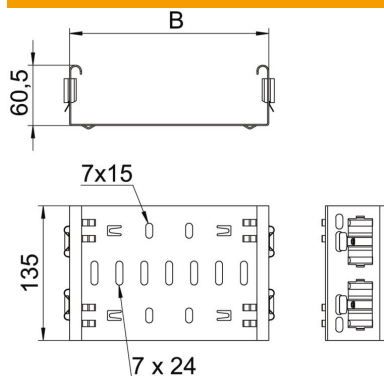

Tehnisko datu lapa

Fasondetaļu savienotājs Magic DD

Preces numurs: 6065710

Fasondetaļu savienotājs Magic tiešai Magic fasondetaļu ar malu augstumu 60 mm savienošanai bez skrūvēm.

Fasondetaļu savienotājam ir četras skavas, un vienaspusējā komplektācijā tikai ar divām skavām to var izmantot tiešai savienošanai ar nogrieztu kabeļu reni. Lai savienotu nogrieztu kabeļu reni ar fasondetaļu, vēl ir vajadzīgs gareno savienotāju komplekts Magic.

Fasondetaļu savienotājs ir saderīgs ar kabeļu reņu tipiem MKSM, MKSMU, SKSM un SKSMU.

St Tērauds

DD nepārtraukti cinkots cinks/alumīnijs, Double Dip

Pamatdati

Preces numurs	6065710
Tips	FVM 610 DD
Apzīmējums 1	Taisns savienojums
Apzīmējums 2	ar ātro savienojumu
Ražotājs	OBO
Izmērs	60x100
Materiāls	Tērauds
Virsmas	nepārtraukti cinkots cinks/alumīnijs, Double Dip
Virsmas standarts	DIN EN 10346
Mazākā VK vienība	1
Daudzuma mērvienība	Gabals
Svars	31,9 kg
Svara vienība	kg/100 gab.

Tehnisko datu lapa

Fasondetaļu savienotājs Magic DD

Preces numurs: 6065710

Izmēri

Garums	135 mm
Platums	100 mm
Platums	4 in
Augstums	60 mm
Augstums	2 in
Loksnes biezums	1,25 mm
Izmērs B	100 mm

Tehniskie dati

Izpildījums	Garens savienotājs
Funkciju nodrošināšana	nē
Piemērots režģveida renei	nē
Piemērots kabeļu trepēm	nē
Piemērots kabeļu renei	jā
Piemērots kabeļu nesošās sistēmas augstumam	60 mm
Līkumu savienotājs, horizontāls	nē
Līkumu savienotājs, vertikāls	nē
Nerūsējošs tērauds, kodināts	nē
Savienojuma veids	savienotājs bez skrūvēm
Gara laiduma izpildījums	nē