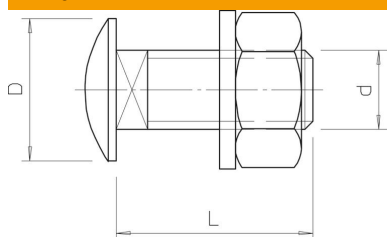

Tehnisko datu lapa

Apaļā plakangalvas skrūve ar paplāksni un uzgriezni A2

Preces numurs: 6406823

Apaļā plakangalvas skrūve ar četrstūra pamatni, komplektā paplāksne un sešstūra uzgrieznis.

A2 Nerūsējošais tērauds

Pamatdati

Preces numurs	6406823
Tips	FRS 8x35 A2
Apzīmējums 1	Skrūve ar pusapaļo galviņu
Apzīmējums 2	ar šeibu un uzgriezni
Ražotājs	OBO
Izmērs	M8x35
Materiāls	Nerūsējošais tērauds 1.4301
Mazākā VK vienība	50
Daudzuma mērvienība	Gabals
Svars	2,7 kg
Svara vienība	kg/100 gab.

Izmēri

Garums	35 mm
Izmērs D	20 mm
Izmērs d	8 mm
Izmērs L	35 mm

Tehniskie dati

Izturības klase	A2-70
Metriskā vītne	8
Ar uzgriezni	jā