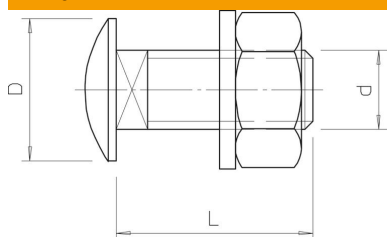

Tehnisko datu lapa

Apaļā plakangalvas skrūve ar paplāksni un uzgriezni A2

Preces numurs: 6406556

Apaļā plakangalvas skrūve ar četrstūra pamatni. Komplektā paplāksne un sešstūra uzgrieznis.
Piemēram, izmantošanai 7 x 20 mm vai 7 x 32 mm iegarenajā caurumā.

A2 Nerūsējošais tērauds

Pamatdati

Preces numurs	6406556
Tips	FRS 6x16 A2
Apzīmējums 1	Skrūve ar pusapaļo galviņu
Apzīmējums 2	ar šeibu un uzgriezni
Ražotājs	OBO
Izmērs	M6x16
Materiāls	Nerūsējošais tērauds 1.4301
Mazākā VK vienība	100
Daudzuma mērvienība	Gabals
Svars	0,869 kg
Svara vienība	kg/100 gab.

Izmēri

Garums	16 mm
Izmērs D	13,5 mm
Izmērs d	6 mm
Izmērs L	15 mm

Tehniskie dati

Izturības klase	A2-70
Metriskā vītne	6
Ar uzgriezni	jā
Atslēgas platums	10