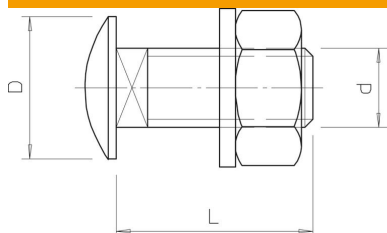

Tehnisko datu lapa

Apajā plakangalvas skrūve ar paplāksni un uzgriezni A2

Preces numurs: 6406750

Apajā plakangalvas skrūve ar četrstūra pamatni, komplektā paplāksne un sešstūra uzgrieznis.

A2	Nerūsējošais tērauds
2B	neizolēts, apstrādāts

Pamatdati

Preces numurs	6406750
Tips	FRS 12x25 A2
Apzīmējums 1	Skrūve ar pusapaļo galviņu
Apzīmējums 2	ar šeibu un uzgriezni
Ražotājs	OBO
Izmērs	M12x25
Materiāls	Nerūsējošais tērauds 1.4301
Virsmas	neizolēts, apstrādāts
Virsmas standarts	
Mazākā VK vienība	25
Daudzuma mērvienība	Gabals
Svars	6,4 kg
Svara vienība	kg/100 gab.

Izmēri

Garums	25 mm
Izmērs D	30 mm
Izmērs d	12 mm
Izmērs L	25 mm

Tehniskie dati

Izturības klase	A2-70
Metriskā vītne	12
Ar uzgriezni	jā

Tehnisko datu lapa

Apalā plakangalvas skrūve ar paplāksni un uzgriezni A2

Preces numurs: 6406750

Tehniskie dati

Atslēgas platums

19