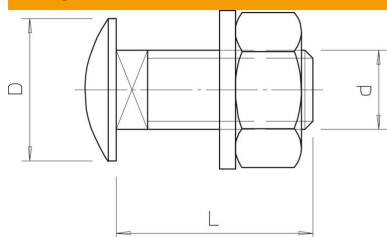

Tehnisko datu lapa

Apaļā plakangalvas skrūve ar paplāksni un uzgriezni A2

Preces numurs: 6406726

Apaļā plakangalvas skrūve ar četrstūra pamatni, komplektā paplāksne un sešstūra uzgrieznis.

A2 Nerūsējošais tērauds

Pamatdati

Preces numurs	6406726
Tips	FRS 10x30 A2
Apzīmējums 1	Skrūve ar pusapaļo galviņu
Apzīmējums 2	ar šeibu un uzgriezni
Ražotājs	OBO
Izmērs	M10x30
Materiāls	Nerūsējošais tērauds 1.4301
Mazākā VK vienība	50
Daudzuma mērvienība	Gabals
Svars	4,5 kg
Svara vienība	kg/100 gab.

Izmēri

Garums	30 mm
Izmērs D	24 mm
Izmērs d	10 mm
Izmērs L	30 mm

Tehniskie dati

Izturības klase	A2-70
Metriskā vītne	10
Ar uzgriezni	jā
Atslēgas platums	17