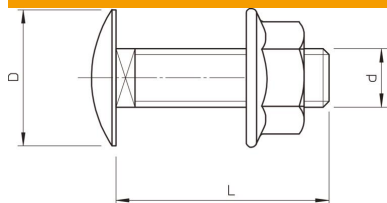

## Apaļā plakangalvas skrūve ar kombinēto uzgriezni F

Preces numurs: 6406907

Apaļā plakangalvas skrūve ar četrstūra pamatni, komplektā kombinētais uzgrieznis.

**St** Tērauds

**F** karsti cinkota

### Pamatdati

Preces numurs	6406907
Apzīmējums 1	Skrūve ar pusapaļo galviņu
Apzīmējums 2	ar kombinēto uzgriezni
Ražotājs	OBO
Izmērs	M6x30
Materiāls	Tērauds
Virsmas standarts	karsti cinkota
Mazākā VK vienība	100
Daudzuma mērvienība	Gabals
Svars	1,232 kg
Svara vienība	kg/100 gab.

### Izmēri

Garums	30 mm
Garums	1 ft
Izmērs D	13,5 mm
Izmērs d	6 mm
Izmērs L	30 mm

## Tehniskie dati

Izturības klase	5.6
Metriskā vītne	6
Ar uzgriezni	jā
Atslēgas platums	10