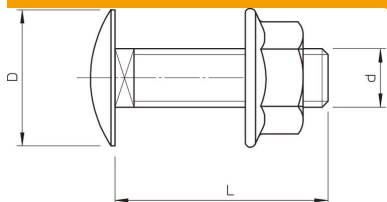

Tehnisko datu lapa

Apaļā plakangalvas skrūve ar kombinēto uzgriezni F

Preces numurs: 6406122

Apaļā plakangalvas skrūve ar četrstūra pamatni, komplektā kombinētais uzgrieznis.
Piemēram, izmantošanai 7 x 20 mm vai 7 x 32 mm iegarenajā caurumā.

St Tērauds

F karsti cinkota

Pamatdati

Preces numurs	6406122
Tips	FRSB 6x12 F
Apzīmējums 1	Skrūve ar pusapaļo galviņu
Apzīmējums 2	ar kombinēto uzgriezni
Ražotājs	OBO
Izmērs	M6x12
Materiāls	Tērauds
Virsmas	karsti cinkota
Virsmas standarts	DIN 267, Teil 10
Mazākā VK vienība	100
Daudzuma mērvienība	Gabals
Svars	0,812 kg
Svara vienība	kg/100 gab.

Izmēri

Garums	12 mm
Izmērs D	13,5 mm
Izmērs d	6 mm
Izmērs L	12 mm

Tehnisko datu lapa

Apalā plakangalvas skrūve ar kombinēto uzgriezni F

Preces numurs: 6406122

Tehniskie dati

Izturības klase	5.6
Metriskā vītne	6
Ar uzgriezni	jā
Atslēgas platums	10