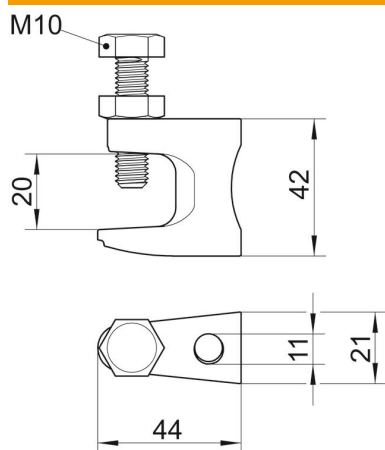

Tehnisko datu lapa

Skrūvējama stiprinājuma skava, ar vītņi

Preces numurs: 1488082

Ar vītņi.

Maks. pievilkšanas griezes moments: 18 Nm

TG Kaļamais čuguns

Pamatdati

Preces numurs	1488082
Tips	FL2-G M10 TG
Apzīmējums 1	Sijas stiprinājums
Apzīmējums 2	ar iekšējo vītņi M10
Ražotājs	OBO
Izmērs	0-19mm
Materiāls	Kaļamais čuguns
Mazākā VK vienība	50
Daudzuma mērvienība	Gabals
Svars	14 kg
Svara vienība	kg/100 gab.

Tehnisko datu lapa

Skrūvējama stiprinājuma skava, ar vītņi

Preces numurs: 1488082

Izmēri

Garums	44 mm
Platums	21 mm
Augstums	42 mm
Izmērs B	21 mm
Izmērs F	20 mm
Izmērs G (mm)	M10
Izmērs H	42 mm
Izmērs L	44 mm

Tehniskie dati

Pievienojuma veids / būvdetaļa	Vītne
Stiprinājuma veids	Skrūves
Min. pārraušanas spēks	2,5 kN
Atloka biezums F maks.	20 mm
Atloka biezums F min.	0 mm
Piemērots metriskajam vītņstienim	10
Metriskā vītne	10
Maks. Pievilkšanas griezes moments	18 Nm
Enģes, regulējamas	nē
Ar enģēm	nē