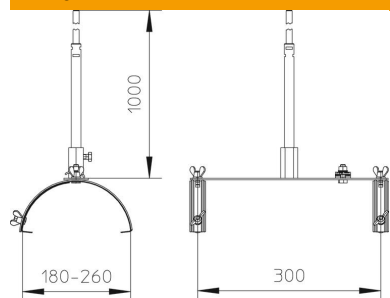

Stieņa turētājs kores dakstiņiem, vienkāršai, ātrai un drošai \varnothing 16 mm uztveršanas stieņu montāžai

- Sistēma sastāv no nerūsējošā tērauda turētāja V2A un alumīnija uztveršanas stieņa
- Ātra un vienkārša montāža, jo uztveršanas stienis jau ir samontēts
- Uztveršanas stieņa garums: 1000 mm
- Regulējams platums 180–260 mm
- Kores stiprinājumu attālums: 110 mm (5403330)
- Kores stiprinājumu attālums: 300 mm (5403333)

Pielietojums: jumta konstrukciju, piemēram, fotoelektrisko iekārtu un TV/SAT iekārtu aizsardzība.

A2 Nerūsējošais tērauds

Pamatdati

Preces numurs	5403333
Tips	F-Fix-132-300
Apzīmējums 1	Zibens uztver.stieņa turētājs
Apzīmējums 2	jumta korei
Ražotājs	OBO
Izmērs	1m
Materiāls	Nerūsējošais tērauds 1.4301
Mazākā VK vienība	1
Daudzuma mērvienība	Gabals
Svars	78 kg
Svara vienība	kg/100 gab.

Tehnisko datu lapa

Uztveršanas stieņa turētājs kores kārņiņiem

Preces numurs: 5403333

Izmēri

Izmērs L 300 mm