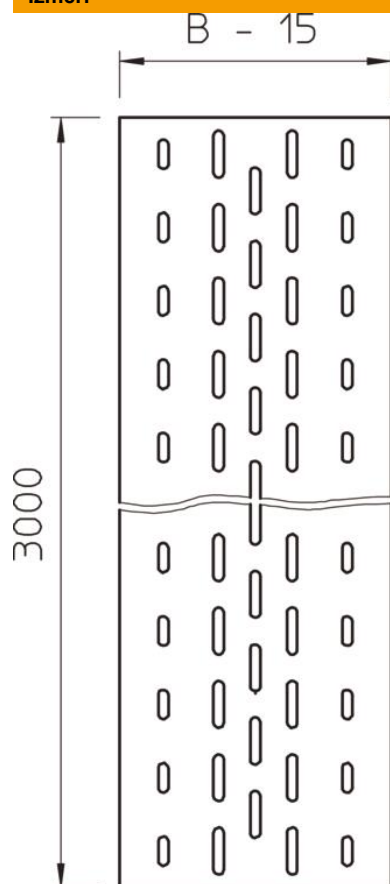

### Pamatdati

Preces numurs	6103368
Tips	ELB-L 60 DD
Apzīmējums 1	Trepes ieliktnis
Apzīmējums 2	perforēta kabeļu trespem
Ražotājs	OBO
Izmērs	600x3000
Materiāls	Tērauds
Virsmas	nepārtraukti cinkots cinks/alumīnijs, Double Dip
Virsmas standarts	DIN EN 10346
Mazākā VK vienība	3
Daudzuma mērvienība	Metrs
Svars	285,18 kg
Svara vienība	kg/100 m

# Tehnisko datu lapa

Ielikama loksne DD

Preces numurs: 6103368

## Izmēri

Garums	3 000 mm
Platums	600 mm
Augstums	45 mm
Izmērs B	600 mm