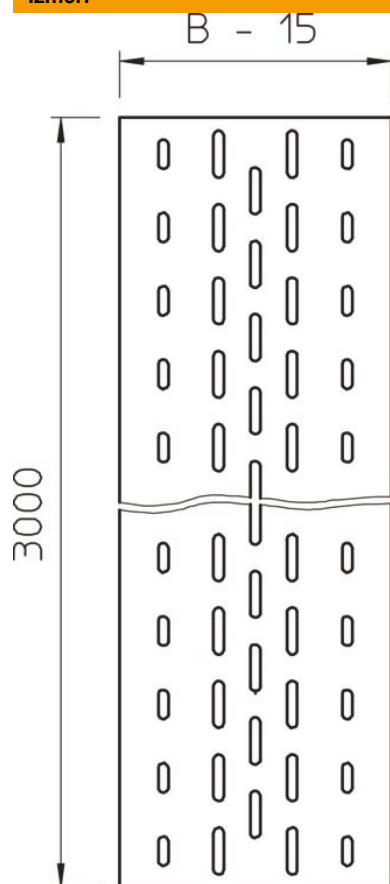

### Pamatdati

Preces numurs	6103352
Tips	ELB-L 20 DD
Apzīmējums 1	Trepes ieliktnis
Apzīmējums 2	perforēta kabeļu trespem
Ražotājs	OBO
Izmērs	200x3000
Materiāls	Tērauds
Virsmas standarts	nepārtraukti cinkots cinks/alumīnijs, Double Dip
Virsmas standarts	DIN EN 10346
Mazākā VK vienība	3
Daudzuma mērvienība	Metrs
Svars	88,5 kg
Svara vienība	kg/100 m

## Izmēri

Garums	3 000 mm
Platums	200 mm
Augstums	45 mm
Izmērs B	200 mm