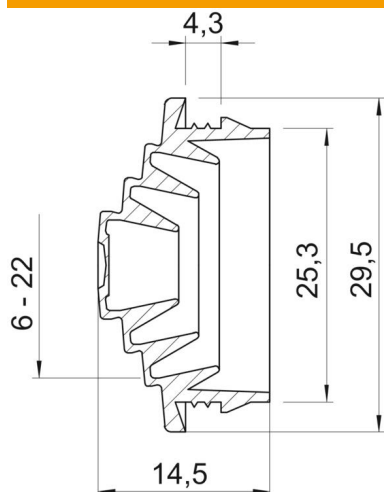

# Tehnisko datu lapa

iespraužama blīve EDVS, gaiši pelēka

Preces numurs: 2012383

iespraužamo iemavu var pielāgot attiecīgajam kabeļa diametram, pakāpeniski to nogriežot .

**EVA** Etilēnvinilacetāts

## Pamatdati

Preces numurs	2012383
Tips	EDVS M25 LGR
Apzīmējums 1	iespraužams blīvējums
Ražotājs	OBO
Izmērs	M25
Krāsa	gaiši pelēks; RAL 7035
Materiāls	Etilēnvinilacetāts
Mazākā VK vienība	100
Daudzuma mērvienība	Gabals
Svars	0,179 kg
Svara vienība	kg/100 gab.

## Izmēri

Izmērs A	4,3 mm
Izmērs D1	29,5 mm
Izmērs D2	25,3 mm
Izmērs D3	6 mm
Maš D4	10 mm
Izmērs D5	15 mm
Izmērs D6	20
Izmērs D7	22
Izmērs L	14,5 mm
Izmērs t	4,3 mm

## Tehniskie dati

Izpildījums	nogriežams
ugunsizturīgs	atb. VDE 0471/DIN 695, daļa 2-1, pārbaudes temperatūra 650°C
diametram maks.	22 mm
diametram min.	0 mm
sienu biezumam maks.	4,3
sienu biezumam min.	3,9
Lielums	M25
Nesatur halogēnus	jā
Nominālais diametrs	25 mm
Aizsardzības veids	IP54