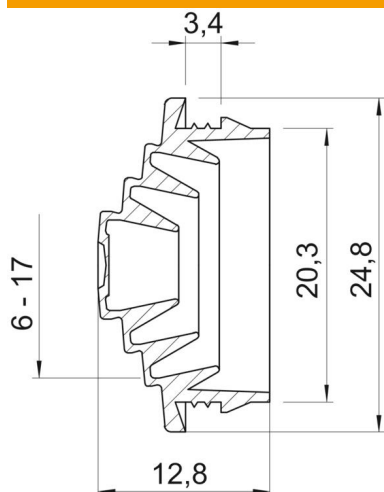

Tehnisko datu lapa

lespraužama blīve EDVS, gaiši pelēka

Preces numurs: 2012375

lespraužamo iemavu var pielāgot attiecīgajam kabeļa diametram, pakāpeniski to nogriežot .

EVA Etilēnvinilacetāts

Pamatdati

Preces numurs	2012375
Tips	EDVS M20 LGR
Apzīmējums 1	lespraužams blīvējums
Ražotājs	OBO
Izmērs	M20
Krāsa	gaiši pelēks; RAL 7035
Materiāls	Etilēnvinilacetāts
Mazākā VK vienība	100
Daudzuma mērvienība	Gabals
Svars	0,117 kg
Svara vienība	kg/100 gab.

Tehnisko datu lapa

Iespraužama blīve EDVS, gaiši pelēka

Preces numurs: 2012375

Izmēri

Izmērs A	3,4 mm
Izmērs D1	24,8 mm
Izmērs D2	20,3 mm
Izmērs D3	6 mm
Maš D4	10 mm
Izmērs D5	15 mm
Izmērs D6	17
Izmērs L	12,8 mm
Izmērs t	3,4 mm

Tehniskie dati

Izpildījums	nogriežams
ugunsizturīgs	atb. VDE 0471/DIN 695, daļa 2-1, pārbaudes temperatūra 650°C
diametram maks.	17 mm
diametram min.	0 mm
Lielums	M20
Nesatur halogēnus	jā
Nominālais diametrs	20 mm
Aizsardzības veids	IP54