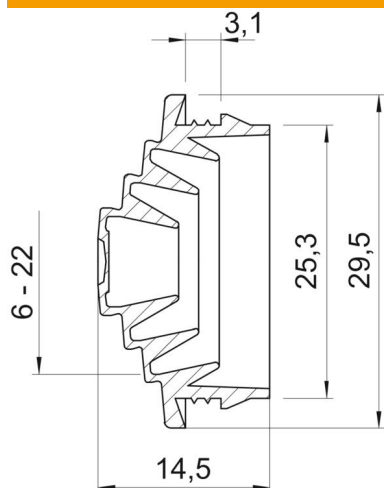

# Tehnisko datu lapa

Iespraūžama blīve EDS, gaiši pelēka

Preces numurs: 2012354

Iespraūžamo iemavu var pielāgot attiecīgajam kabeļa diametram, pakāpeniski to nogriežot.

**TPE** Temoplastisks elastomērs

## Pamatdati

Preces numurs	2012354
Tips	EDS M25 LGR
Apzīmējums 1	Aizsegs
Apzīmējums 2	priekš 3mm sieniņas
Ražotājs	OBO
Izmērs	M25
Krāsa	gaiši pelēks; RAL 7035
Materiāls	Temoplastisks elastomērs
Mazākā VK vienība	100
Daudzuma mērvienība	Gabals
Svars	0,185 kg
Svara vienība	kg/100 gab.

## Izmēri

Izmērs A	3,1 mm
Izmērs D1	29,5 mm
Izmērs D2	25,3 mm
Izmērs D3	6 mm
Maģ D4	10 mm
Izmērs D5	15 mm
Izmērs D6	20
Izmērs D7	22
Izmērs L	14,5 mm
Izmērs t	3,1 mm

## Tehniskie dati

Izpildījums	nogriežams
ugunsizturīgs	atb. VDE 0471/DIN 695, daļa 2-1, pārbaudes temperatūra 650°C
diametram maks.	22 mm
diametram min.	0 mm
sienas biezumam maks.	3,1
sienas biezumam min.	2,5
Lielums	M25
Nesatur halogēnus	jā
Nominālais diametrs	25 mm
Aizsardzības veids	IP54