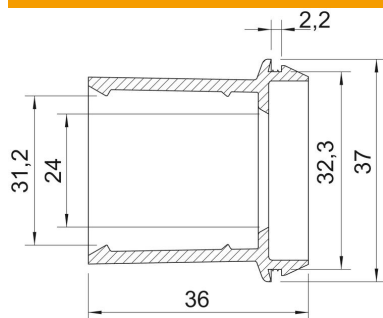

## Pamatdati

Preces numurs	2011530
Tips	EDR 32 25-32 LGR
Apzīmējums 1	Iespraūžams blīvējums
Apzīmējums 2	caurulem
Ražotājs	OBO
Izmērs	Ø32/25-32
Krāsa	gaiši pelēks; RAL 7035
Materiāls	Temoplastisks elastomērs
Mazākā VK vienība	50
Daudzuma mērvienība	Gabals
Svars	1,17 kg
Svara vienība	kg/100 gab.

# Tehnisko datu lapa

Iespraužama blīve EDR, gaiši pelēka

Preces numurs: 2011530

## Izmēri

Izmērs A	2,2 mm
Izmērs D1	37 mm
Izmērs D2	32,3 mm
Izmērs D3	24 mm
Maš D4	31,2 mm
Izmērs L	36 mm

## Tehniskie dati

Izpildījums	atvērts
diametram maks.	32 mm
diametram min.	25 mm
sienas biezumam maks.	2,2
sienas biezumam min.	2,2
Lielums	M32
Nesatur halogēnus	jā
Nominālais diametrs	32 mm
Aizsardzības veids	IP55