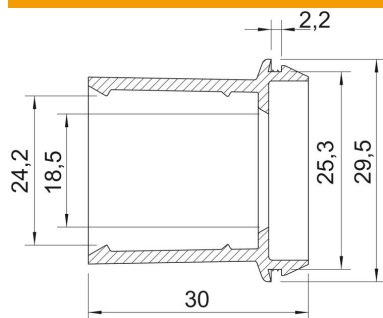

Tehnisko datu lapa

Iespraužama blīve EDR, gaiši pelēka

Preces numurs: 2011514

Iespraužama blīve, paredzēta kabeļu nozārkārbām metriskās caurules tiešai ievietošanai

TPE Temoplastisks elastomērs

Pamatdati

Preces numurs	2011514
Tips	EDR 25 20-25 LGR
Apzīmējums 1	Iespraužams blīvējums
Apzīmējums 2	caurulem
Ražotājs	OBO
Izmērs	Ø25/20-25
Krāsa	gaiši pelēks; RAL 7035
Materiāls	Temoplastisks elastomērs
Mazākā VK vienība	50
Daudzuma mērvienība	Gabals
Svars	0,68 kg
Svara vienība	kg/100 gab.

Tehnisko datu lapa

Iespraūžama blīve EDR, gaiši pelēka

Preces numurs: 2011514

Izmēri

Izmērs A	2,2 mm
Izmērs D1	29,5 mm
Izmērs D2	25,3 mm
Izmērs D3	18,5 mm
Maš D4	24,2 mm
Izmērs L	30 mm

Tehniskie dati

Izpildījums	atvērts
diametram maks.	25 mm
diametram min.	20 mm
sienu biezumam maks.	2,2
sienu biezumam min.	2,2
Lielums	M25
Nesatur halogēnus	jā
Nominālais diametrs	25 mm
Aizsardzības veids	IP55