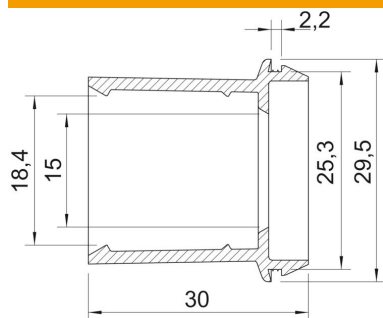

Tehnisko datu lapa

Iespraūzama blīve EDR, gaiši pelēka

Preces numurs: 2011506

Iespraūzama blīve, paredzēta kabelu nozarkārbām metriskās caurules tiešai ievietošanai

TPE Temoplastisks elastomērs

Pamatdati

Preces numurs	2011506
Tips	EDR 25 16-20 LGR
Apzīmējums 1	Iespraūzams blīvējums
Apzīmējums 2	caurulem
Ražotājs	OBO
Izmērs	Ø25/16-20
Krāsa	gaiši pelēks; RAL 7035
Materiāls	Temoplastisks elastomērs
Mazākā VK vienība	50
Daudzuma mērvienība	Gabals
Svars	0,52 kg
Svara vienība	kg/100 gab.

Tehnisko datu lapa

Iespraužama blīve EDR, gaiši pelēka

Preces numurs: 2011506

Izmēri

Izmērs A	2,2 mm
Izmērs D1	29,5 mm
Izmērs D2	25,3 mm
Izmērs D3	15 mm
Maš D4	18,4 mm
Izmērs L	30 mm

Tehniskie dati

Izpildījums	atvērts
diametram maks.	20 mm
diametram min.	16 mm
sienu biezumam maks.	2,2
sienu biezumam min.	2,2
Lielums	M25
Nesatur halogēnus	jā
Nominālais diametrs	25 mm
Aizsardzības veids	IP55