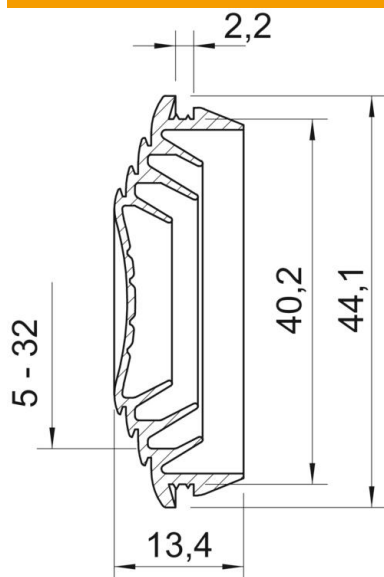

Tehnisko datu lapa

Iespaužama blīve EDK, dzidri balta

Preces numurs: 2011700

Ieliekamo blīvi, pakāpeniski to izgriežot, var pielāgot attiecīgajam kabeļa diametram.

TPE Temoplastisks elastomērs

Pamatdati

Preces numurs	2011700
Tips	EDK 40 RW
Apzīmējums 1	Iespaužams blīvējums
Apzīmējums 2	kabelim
Ražotājs	OBO
Izmērs	Ø40/5-32
Krāsa	dzidri balts; RAL 9010
Materiāls	Temoplastisks elastomērs
Mazākā VK vienība	25
Daudzuma mērvienība	Gabals
Svars	0,534 kg
Svara vienība	kg/100 gab.

Tehnisko datu lapa

Iespraūžama blīve EDK, dzidri balta

Preces numurs: 2011700

Izmēri

Izmērs A	2,2 mm
Izmērs D1	44,1 mm
Izmērs D2	40,2 mm
Izmērs D3	5 mm
Maš D4	14 mm
Izmērs D5	15 mm
Izmērs D6	18
Izmērs D7	20
Izmērs D8	25
Izmērs D9 (mm)	32
Izmērs L	13,4 mm

Tehniskie dati

Izpildījums	nogriežams
diametram maks.	32 mm
diametram min.	5 mm
sienu biezumam maks.	2,2
sienu biezumam min.	2,2
Lielums	M40
Nesatur halogēnus	jā
Nominālais diametrs	40 mm
Aizsardzības veids	IP55