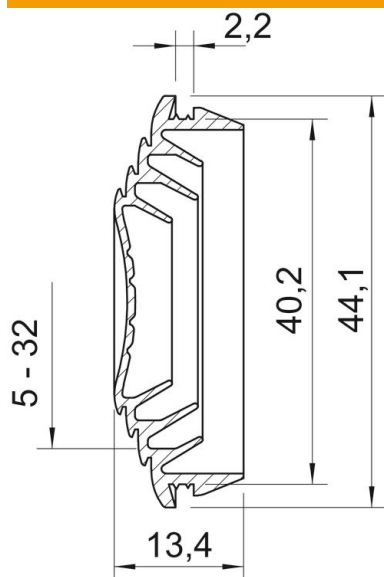

Tehnisko datu lapa

lespraužama blīve EDK, gaiši pelēka

Preces numurs: 2011654

Ieliekamo blīvi, pakāpeniski izgriežot, var pielāgot attiecīgajam kabeļa diametram.

TPE Temoplastisks elastomērs

Pamatdati

Preces numurs	2011654
Tips	EDK 40 LGR
Apzīmējums 1	lespraužams blīvējums
Apzīmējums 2	kabelim
Ražotājs	OBO
Izmērs	Ø40/5-32
Krāsa	gaiši pelēks; RAL 7035
Materiāls	Temoplastisks elastomērs
Mazākā VK vienība	25
Daudzuma mērvienība	Gabals
Svars	0,534 kg
Svara vienība	kg/100 gab.

Tehnisko datu lapa

Iespraužama blīve EDK, gaiši pelēka

Preces numurs: 2011654

Izmēri

Izmērs A	2,2 mm
Izmērs D1	44,1 mm
Izmērs D2	40,2 mm
Izmērs D3	5 mm
Maš D4	14 mm
Izmērs D5	15 mm
Izmērs D6	18
Izmērs D7	20
Izmērs D8	25
Izmērs D9 (mm)	32
Izmērs L	13,4 mm

Tehniskie dati

Izpildījums	nogriežams
diametram maks.	32 mm
diametram min.	5 mm
sienu biezumam maks.	2,2
sienu biezumam min.	2,2
Lielums	M40
Nesatur halogēnus	jā
Nominālais diametrs	40 mm
Aizsardzības veids	IP55