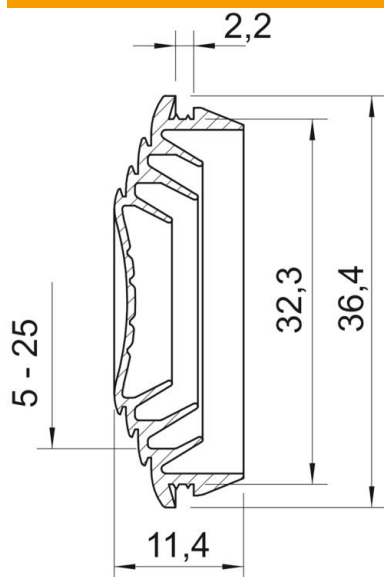

Tehnisko datu lapa

Iespaužama blīve EDK, dzidri balta

Preces numurs: 2011697

Ieliekamo blīvi, pakāpeniski izgriežot, var pielāgot attiecīgajam kabeļa diametram.

TPE Temoplastisks elastomērs

Pamatdati

| | |
|---------------------|--------------------------|
| Preces numurs | 2011697 |
| Tips | EDK 32 RW |
| Apzīmējums 1 | Iespaužams blīvējums |
| Apzīmējums 2 | kabelim |
| Ražotājs | OBO |
| Izmērs | Ø32/5-25 |
| Krāsa | dzidri balts; RAL 9010 |
| Materiāls | Temoplastisks elastomērs |
| Mazākā VK vienība | 50 |
| Daudzuma mērvienība | Gabals |
| Svars | 0,328 kg |
| Svara vienība | kg/100 gab. |

Tehnisko datu lapa

Iespraūžama blīve EDK, dzidri balta

Preces numurs: 2011697

Izmēri

| | |
|----------------|---------|
| Izmērs A | 2,2 mm |
| Izmērs D1 | 36,4 mm |
| Izmērs D2 | 32,3 mm |
| Izmērs D3 | 5 mm |
| Maģ D4 | 14 mm |
| Izmērs D5 | 15 mm |
| Izmērs D6 | 18 |
| Izmērs D7 | 19 |
| Izmērs D8 | 20 |
| Izmērs D9 (mm) | 25 |
| Izmērs L | 11,4 mm |

Tehniskie dati

| | |
|-----------------------|------------|
| Izpildījums | nogriežams |
| diametram maks. | 25 mm |
| diametram min. | 5 mm |
| sienas biezumam maks. | 2,2 |
| sienas biezumam min. | 2,2 |
| Lielums | M32 |
| Nesatur halogēnus | jā |
| Nominālais diametrs | 32 mm |
| Aizsardzības veids | IP55 |