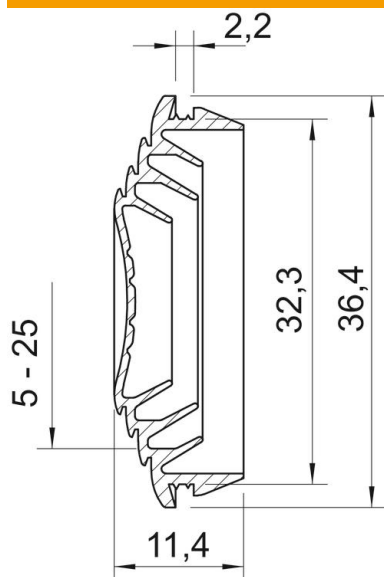

Tehnisko datu lapa

Iespaužama blīve EDK, gaiši pelēka

Preces numurs: 2011646

Ieliekamo blīvi, pakāpeniski izgriežot, var pielāgot attiecīgajam kabeļa diametram.

TPE Temoplastisks elastomērs

Pamatdati

Preces numurs	2011646
Tips	EDK 32 LGR
Apzīmējums 1	Iespaužams blīvējums
Apzīmējums 2	kabelim
Ražotājs	OBO
Izmērs	Ø32/5-25
Krāsa	gaiši pelēks; RAL 7035
Materiāls	Temoplastisks elastomērs
Mazākā VK vienība	50
Daudzuma mērvienība	Gabals
Svars	0,328 kg
Svara vienība	kg/100 gab.

Tehnisko datu lapa

Iespraūžama blīve EDK, gaiši pelēka

Preces numurs: 2011646

Izmēri

Izmērs A	2,2 mm
Izmērs D1	36,4 mm
Izmērs D2	32,3 mm
Izmērs D3	5 mm
Maš D4	14 mm
Izmērs D5	15 mm
Izmērs D6	18
Izmērs D7	19
Izmērs D8	20
Izmērs D9 (mm)	25
Izmērs L	11,4 mm

Tehniskie dati

Izpildījums	nogriežams
diametram maks.	25 mm
diametram min.	5 mm
sienu biezumam maks.	2,2
sienu biezumam min.	2,2
Lielums	M32
Nesatur halogēnus	jā
Nominālais diametrs	32 mm
Aizsardzības veids	IP55