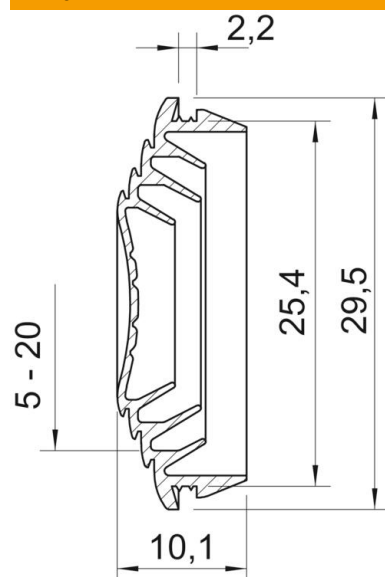

Tehnisko datu lapa

Iespaužama blīve EDK, dzidri balta

Preces numurs: 2011689

Ieliekamo blīvi, pakāpeniski to izgriežot, var pielāgot attiecīgajam kabeļa diametram.

TPE Temoplastisks elastomērs

Pamatdati

Preces numurs	2011689
Tips	EDK 25 RW
Apzīmējums 1	Iespaužams blīvējums
Apzīmējums 2	kabelim
Ražotājs	OBO
Izmērs	Ø25/5-20
Krāsa	dzidri balts; RAL 9010
Materiāls	Temoplastisks elastomērs
Mazākā VK vienība	100
Daudzuma mērvienība	Gabals
Svars	0,214 kg
Svara vienība	kg/100 gab.

Tehnisko datu lapa

Iespraužama blīve EDK, dzidri balta

Preces numurs: 2011689

Izmēri

Izmērs A	2,2 mm
Izmērs D1	29,5 mm
Izmērs D2	25,4 mm
Izmērs D3	5 mm
Maš D4	14 mm
Izmērs D5	15 mm
Izmērs D6	18
Izmērs D7	19
Izmērs D8	20
Izmērs L	10,1 mm

Tehniskie dati

Izpildījums	nogriežams
diametram maks.	20 mm
diametram min.	5 mm
sienu biezumam maks.	2,2
sienu biezumam min.	2,2
Lielums	M25
Nesatur halogēnus	jā
Nominālais diametrs	25 mm
Aizsardzības veids	IP55