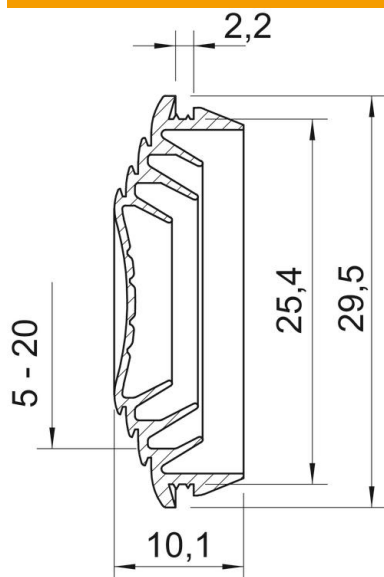

Tehnisko datu lapa

iespraužama blīve EDK, gaiši pelēka

Preces numurs: 2011638

Ieliekamo blīvi, pakāpeniski izgriežot, var pielāgot attiecīgajam kabeļa diametram.

TPE Temoplastisks elastomērs

Pamatdati

Preces numurs	2011638
Tips	EDK 25 LGR
Apzīmējums 1	iespraužams blīvējums
Apzīmējums 2	kabelim
Ražotājs	OBO
Izmērs	Ø25/5-20
Krāsa	gaiši pelēks; RAL 7035
Materiāls	Temoplastisks elastomērs
Mazākā VK vienība	100
Daudzuma mērvienība	Gabals
Svars	0,214 kg
Svara vienība	kg/100 gab.

Tehnisko datu lapa

Iespraužama blīve EDK, gaiši pelēka

Preces numurs: 2011638

Izmēri

Izmērs A	2,2 mm
Izmērs D1	29,5 mm
Izmērs D2	25,4 mm
Izmērs D3	5 mm
Maš D4	14 mm
Izmērs D5	15 mm
Izmērs D6	18
Izmērs D7	19
Izmērs D8	20
Izmērs L	10,1 mm

Tehniskie dati

Izpildījums	nogriežams
diametram maks.	20 mm
diametram min.	5 mm
sienas biezumam maks.	2,2
sienas biezumam min.	2,2
Lielums	M25
Nesatur halogēnus	jā
Nominālais diametrs	25 mm
Aizsardzības veids	IP55