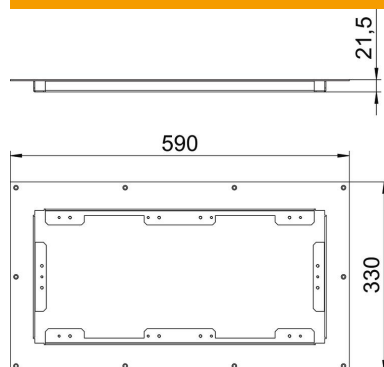

## Montāžas vāks UK500

Preces numurs: 7428541

Dobās grīdas parasti aprīko ar apaļām iebūvējamām vienībām. Tam nepieciešamās montāžas atveres izveido vai nu izurbjot, vai izmantojot kausveida elementus. Zem grīdas pamatnes plātnes vadus uz ierīču montāžas moduļiem un kasetēm izvelk brīvi bez vadu instalāciju sistēmām.

### Pamatdati

Preces numurs	7428541
Tips	DUG UK 500
Apzīmējums 1	Montāžas vāks
Apzīmējums 2	UK500 sistēmā HB
Ražotājs	OBO
Izmērs	590x330x22
Materiāls	Tērauds
Virsmas standarts	karsti cinkota
Mazākā VK vienība	1
Daudzuma mērvienība	Gabals
Svars	200 kg
Svara vienība	kg/100 gab.

### Izmēri

Garums	590 mm
Platums	330 mm