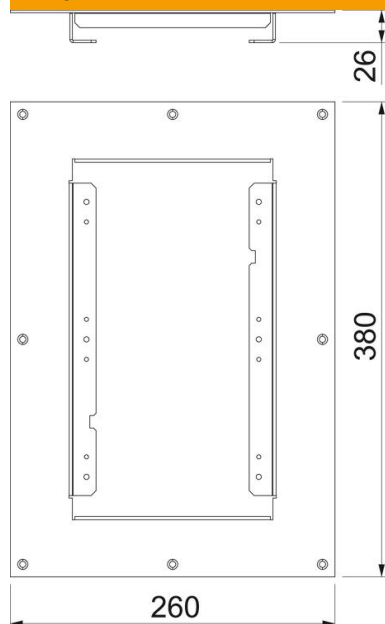

# Tehnisko datu lapa

Montāžas vāks, paredz. UKL8

Preces numurs: 7428540

Montāžas vāks augstumā regulējamai kasetei ar vada izeju tiešai montāžai dob-  
tajos griestos.

CE

**St** Tērauds

**FS** cinkots

## Pamatdati

|                     |               |
|---------------------|---------------|
| Preces numurs       | 7428540       |
| Tips                | DUG UKL8      |
| Apzīmējums 1        | Montāžas vāks |
| Apzīmējums 2        | UKL8 iekš HB  |
| Ražotājs            | OBO           |
| Izmērs              | 260x380x26    |
| Materiāls           | Tērauds       |
| Virsmas             | cinkots       |
| Virsmas standarts   | DIN EN 10346  |
| Mazākā VK vienība   | 1             |
| Daudzuma mērvienība | Gabals        |
| Svars               | 130 kg        |
| Svara vienība       | kg/100 gab.   |

## Izmēri

|          |        |
|----------|--------|
| Garums   | 260 mm |
| Platums  | 380 mm |
| Augstums | 26 mm  |

## Tehniskie dati

|   |             |
|---|-------------|
| Montāžas atvere virsgrīdas tvertnei                                 | nē          |
| Piemērots aizvērtam zemgrīdas kanālam vienā līmenī ar grīdas segumu | nē          |
| Piemērots zemgrīdas kanālam, ko pārklāj grīdas segums               | nē          |
| Materiāla biezums   | 2 mm        |
| Montāžas atvere   | kvadrātisks |
| Lielas slodzes versija  | nē          |