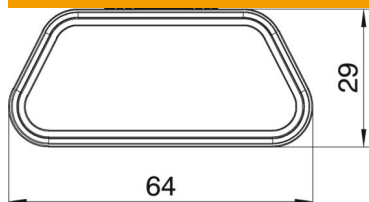

Savienojuma elements 1 sekcijas PVC garo kanālu savienošanai ar trapeces formas šķērs griezumam.

PVC Polivinilhlorīds

Pamatdati

Preces numurs	7425910
Tips	DUC 6025
Apzīmējums 1	Savienotājskava
Apzīmējums 2	zemgrīdas kanālam DU6025
Ražotājs	OBO
Krāsa	gaiši pelēks
Materiāls	Polivinilhlorīds
Mazākā VK vienība	50
Daudzuma mērvienība	Gabals
Svars	1,698 kg
Svara vienība	kg/100 gab.

Tehnisko datu lapa

EÜK kanālu savienotājs

Preces numurs: 7425910

Izmēri

Garums	43 mm
Platums	64 mm
Augstums	29 mm

Tehniskie dati

Izpildījums	uzliktnis
Kanālu platums min.	60 mm
Kanāla augstums min.	25 mm