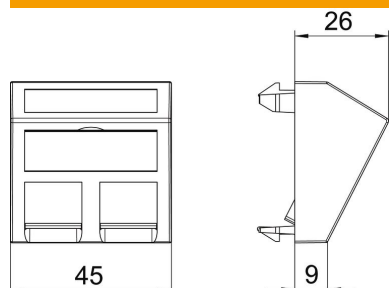

Instalēšanai Rapid 45 un Rapid 80 ierīču montāžas kanālos, ISS montāžas kolonnās un zemgrīdas sistēmās.

PC Polikarbonāts

Pamatdati

Preces numurs	6119244
Tips	DTS-2B RW1
Apzīmējums 1	DATA Adapteris
Apzīmējums 2	f. 2 konektoriem tips B
Ražotājs	OBO
Izmērs	45x45mm
Krāsa	dzidri balts; RAL 9010
Materiāls	Polikarbonāts
Mazākā VK vienība	1
Daudzuma mērvienība	Gabals
Svars	1,5 kg
Svara vienība	kg/100 gab.

Tehnisko datu lapa

Datu pārsūtīšanas tehnikas kronšteins, 1 modulis, slīpa izeja, tips B

Preces numurs: 6119244

Izmēri

Platums	45 mm
Augstums	45 mm

Tehniskie dati

Vienību skaits	1
Virsmas noformējums	matēta
Stiprinājuma veids	nofiksēt
Pamatne piezīmēm	ar pamatni piezīmēm
Nesatur halogēnus	jā
Atvāzams vāciņš	nē
Lustras spaiļi	nē
Ar uzdruku	nē
Ar aizsardzību pret putekļiem	jā
Montāžas atvere	Tips B
Aizsardzības veids	IP20
Dziļums	26 mm
Nesošais gredzens	nē
Caurspīdīgs	nē
Pielietojums	legultais datu savienotājs
Iespēja atbrīvot no sprieguma	nē
Salikšana	Pamatelements ar galveno noseglplāksni