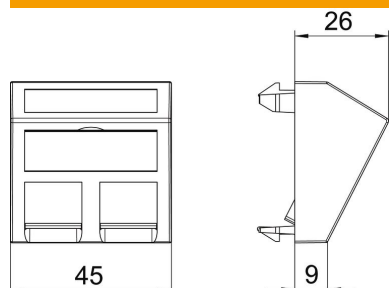

Instalēšanai Rapid 45 un Rapid 80 ierīču montāžas kanālos, ISS montāžas kolonnās un zemgrīdas sistēmās.

PC Polikarbonāts

Pamatdati

Preces numurs	6119248
Tips	DTS-2B AL1
Apzīmējums 1	DATA Adapteris
Apzīmējums 2	f. 2 konektoriem tips B
Ražotājs	OBO
Izmērs	45x45mm
Krāsa	alumīnija lakots
Materiāls	Polikarbonāts
Mazākā VK vienība	1
Daudzuma mērvienība	Gabals
Svars	1,5 kg
Svara vienība	kg/100 gab.

Tehnisko datu lapa

Datu pārsūtīšanas tehnikas kronšteins, 1 modulis, slīpa izeja, tips B

Preces numurs: 6119248

Izmēri

Platums	45 mm
Augstums	45 mm

Tehniskie dati

Vienību skaits	1
Virsmas noformējums	matēta
Stiprinājuma veids	nofiksēt
Pamatne piezīmēm	ar pamatni piezīmēm
Nesatur halogēnus	jā
Atvāzams vāciņš	nē
Lustras spaiļes	nē
Ar uzdruku	nē
Ar aizsardzību pret putekļiem	jā
Montāžas atvere	Tips B
Aizsardzības veids	IP20
Dziļums	26 mm
Nesošais gredzens	nē
Caurspīdīgs	nē
Pielietojums	legultais datu savienotājs
Iespēja atbrīvot no sprieguma	nē
Salikšana	Pamatelements ar galveno noseglplāksni