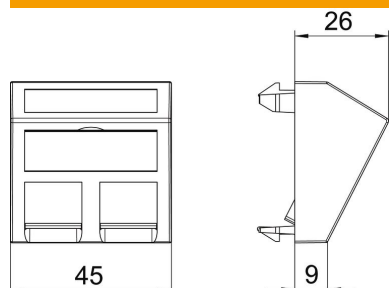

## Pamatdati

Preces numurs	6119242
Tips	DTS-2A AL1
Apzīmējums 1	DATA Adapteris
Apzīmējums 2	f. 2 konektoriem tips A
Ražotājs	OBO
Izmērs	45x45mm
Krāsa	alumīnija lakots
Materiāls	Polikarbonāts
Mazākā VK vienība	1
Daudzuma mērvienība	Gabals
Svars	1,5 kg
Svara vienība	kg/100 gab.

## Izmēri

Platums	45 mm
Augstums	45 mm

## Tehniskie dati

Vienību skaits	1
Virsmas noformējums	matēta
Stiprinājuma veids	nofiksēt
Pamatne piezīmēm	ar pamatni piezīmēm
Nesatur halogēnus	jā
Atvāzams vāciņš	nē
Lustras spaiļi	nē
Ar uzdruku	nē
Ar aizsardzību pret putekļiem	jā
Montāžas atvere	Tips A
Aizsardzības veids	IP20
Dziļums	26 mm
Nesošais gredzens	nē
Caurspīdīgs	nē
Pielietojums	legultais datu savienotājs
Iespēja atbrīvot no sprieguma	nē
Salikšana	Pamatelements ar galveno noseglplāksni