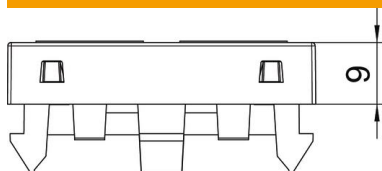

## Pamatdati

Preces numurs	6119208
Tips	DTG-2B RW1
Apzīmējums 1	DATA Adapteris
Apzīmējums 2	f. 2 konektoriem tips B
Ražotājs	OBO
Izmērs	45x45mm
Krāsa	dzidri balts; RAL 9010
Materiāls	Polikarbonāts
Mazākā VK vienība	1
Daudzuma mērvienība	Gabals
Svars	1,1 kg
Svara vienība	kg/100 gab.

## Izmēri

Platums	45 mm
Augstums	45 mm