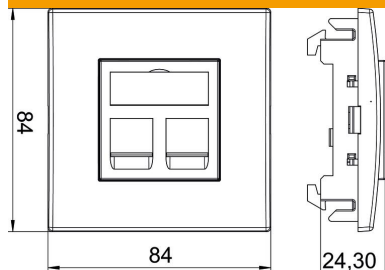

## Pamatdati

Preces numurs	6119494
Tips	DTE-RW G2A1
Apzīmējums 1	Data rāmis
Apzīmējums 2	tipa A moduļiem
Ražotājs	OBO
Izmērs	84x84x59mm
Krāsa	dzidri balts; RAL 9010
Materiāls	Polikarbonāts
Mazākā VK vienība	1
Daudzuma mērvienība	Gabals
Svars	5 kg
Svara vienība	kg/100 gab.

## Izmēri

Garums	84 mm
Platums	84 mm