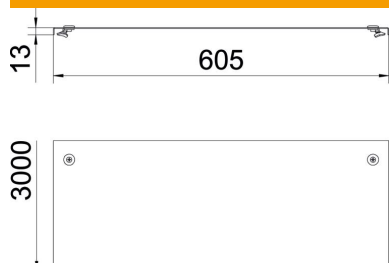

## Pamatdati

Preces numurs	6051472
Tips	DRL 600 FT
Apzīmējums 1	vāks ar pagriežamu sviru
Apzīmējums 2	kabeļu renēm un kabeļu trepēm
Ražotājs	OBO
Izmērs	600x3000
Materiāls	Tērauds
Virsmas standarts	karsti cinkots
Virsmas standarts	DIN EN ISO 1461
Mazākā VK vienība	3
Daudzuma mērvienība	Metrs
Svars	793 kg
Svara vienība	kg/100 m

## Izmēri

Garums	3 000 mm
Garums	10 ft
Platums	600 mm
Platums	24 in
Augstums	13 mm
Loksnes biezums	0,06 in
Loksnes biezums	1,5 mm
Izmērs B	600 mm