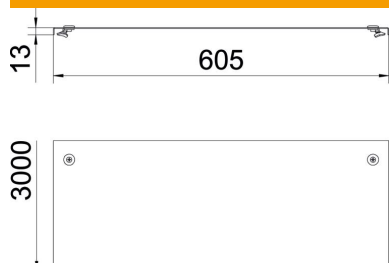

## Pamatdati

Preces numurs	6052606
Apzīmējums 1	Vāks ar pagr.sviru
Apzīmējums 2	kabeļu reņem un kabeļu trepēm
Ražotājs	OBO
Izmērs	600x3000
Materiāls	Tērauds
Virsmas	cinkots
Virsmas standarts	DIN EN 10346
Mazākā VK vienība	3
Daudzuma mērvienība	Metrs
Svars	741 kg
Svara vienība	kg/100 m

## Izmēri

Garums	3 000 mm
Garums	10 ft
Platums	600 mm
Platums	24 in
Augstums	35 mm
Loksnes biezums	0,05 in
Loksnes biezums	1,25 mm
Izmērs B	600 mm
Izmērs H	15 mm