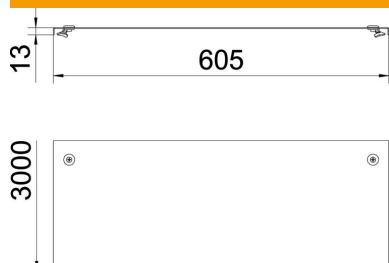

### Pamatdati

Preces numurs	6052724
Tips	DRL 600 DD
Apzīmējums 1	Vāks ar pagr.sviru
Apzīmējums 2	kabeļu reņem un kabeļu trepēm
Ražotājs	OBO
Izmērs	600x3000
Materiāls	Tērauds
Virsmas	nepārtraukti cinkots cinks/alumīnijs, Double Dip
Virsmas standarts	DIN EN 10346
Mazākā VK vienība	3
Daudzuma mērvienība	Metrs
Svars	744,57 kg
Svara vienība	kg/100 m

## Izmēri

Garums	3 000 mm
Garums	10 ft
Platums	600 mm
Platums	24 in
Augstums	35 mm
Loksnes biezums	0,05 in
Loksnes biezums	1,25 mm
Izmērs B	600 mm
Izmērs H	15 mm