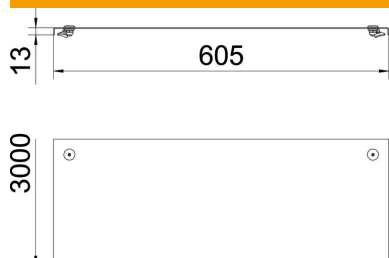

Tehnisko datu lapa

Vāks ar grozāmu aizbīdni A2

Preces numurs: 6052975

Kabeļu reņu un kabeļu trepju vāks ar 3 pāriem pagriežamo aizslēgu.
Perpendikulārs robojums no 500 mm platuma.
Ja vāki tiek izmantoti ārpus telpām, ir jāveic papildu pasākumi aizsardzībai pret vēju.

A2 Nerūsējošais tērauds 1.4301

2B neizolēts, apstrādāts

Pamatdati

Preces numurs	6052975
Tips	DRL 600 A2
Apzīmējums 1	Vāks ar pagr.sviru
Apzīmējums 2	kabeļu reņem un kabeļu trepēm
Ražotājs	OBO
Izmērs	600x3000
Materiāls	Nerūsējošais tērauds 1.4301
Virsmas standarts	neizolēts, apstrādāts
Mazākā VK vienība	3
Daudzuma mērvienība	Metrs
Svars	743,24 kg
Svara vienība	kg/100 m

Tehnisko datu lapa

Vāks ar grozāmu aizbīdni A2

Preces numurs: 6052975

Izmēri

Garums	3 000 mm
Platums	600 mm
Augstums	35 mm
Loksnes biezums	1,25 mm
Izmērs B	600 mm
Izmērs H	15 mm

Tehniskie dati

Pagriežamo aizslēgu skaits	6 St.
Stiprinājuma veids	Pagriežams atslēgs
Funkciju nodrošināšana	nē
Piemērots režģveida renei	nē
Piemērots kabeļu trepēm	jā
Piemērots kabeļu renei	jā
Nerūsējošs tērauds, kodināts	nē