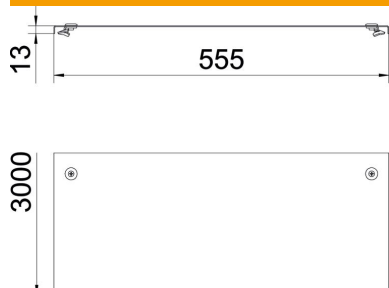

## Pamatdati

Preces numurs	6052568
Tips	DRL 550 FS
Apzīmējums 1	Vāks ar pagr.sviru
Apzīmējums 2	kabeļu reņem un kabeļu trepēm
Ražotājs	OBO
Izmērs	550x3000
Materiāls	Tērauds
Virsmas	cinkots
Virsmas standarts	DIN EN 10346
Mazākā VK vienība	3
Daudzuma mērvienība	Metrs
Svars	681,67 kg
Svara vienība	kg/100 m

## Izmēri

Garums	3 000 mm
Garums	10 ft
Platums	550 mm
Platums	22 in
Augstums	35 mm
Loksnes biezums	0,05 in
Loksnes biezums	1,25 mm
Izmērs B	550 mm
Izmērs H	15 mm